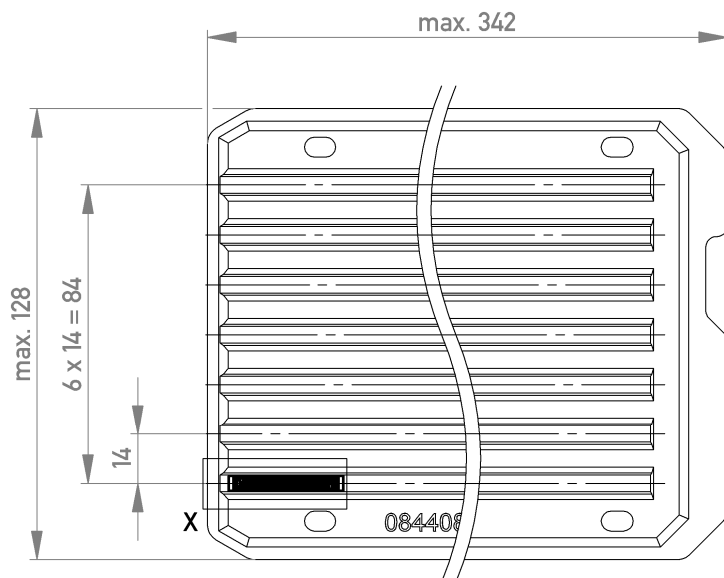

rote Kennader auf b1
red edge at b1

mit aufgesetzter Drahtführung (Anlieferungszustand)
wire guide losse mounted (state at time of supply)

Drahtführung verpresst
wire guide pressed on

Verpackt in Tray - tray packaging
Verpackungseinheit 63 Stück - packaging unit 63

Einzelheit X
detail X

Federleiste mit Schneidklemmanschluß Bauform B, BA 6
mit Verriegelungsmechanismus (angespritzt)

IDC Female Connector Type B with Locking Latches
(formed on), BA 6

Information: All rights reserved. Only for Information. To ensure that this is the latest version of this drawing, please contact one of the ERNI companies before using.	Tolerances  All Dimensions in mm	Scale 3:1
		Designation Federleiste SMC-B, SKV 40-pol. <i>Female SMC-B, SKV 40 contacts</i>
b Index	23.05.2014 Date	 www.ERNI.com
Class SMCB		294816 I A3