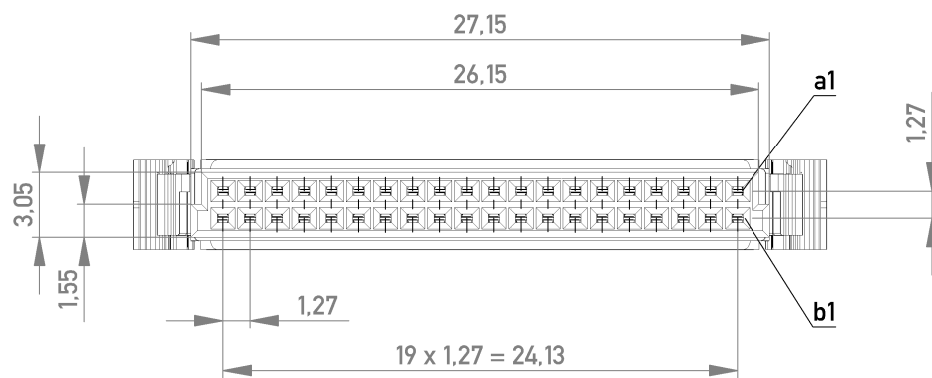

rote Kennader auf b1
red edge at b1

mit aufgesetzter Drahtführung (Anlieferungszustand)
wire guide losse mounted (state at time of supply)

Drahtführung verpresst
wire guide pressed on

Verpackt in Tray - tray packaging
Verpackungseinheit 63 Stück - packaging unit 63

Einzelheit X
detail X

Federleiste mit Schneidklemmanschluß Bauform B, BA 6
mit Verriegelungsmechanismus (angespritzt)

IDC Female Connector Type B with Locking Latches
(formed on), BA 6

Information: All rights reserved. Only for Information. To ensure that this is the latest version of this drawing, please contact one of the ERNI companies before using.	Tolerances  All Dimensions in mm	Scale 3:1
		Designation Federleiste SMC-B, SKV 40-pol. <i>Female SMC-B, SKV 40 contacts</i>
b Index	23.05.2014 Date	 www.ERNI.com
Class SMCB		294816 I A3