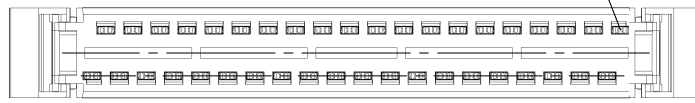

rote Kennader auf b1
red edge at b1

mit aufgesetzter Drahtführung (Anlieferungszustand)
wire guide losse mounted (state at time of supply)

Drahtführung verpresst
wire guide pressed on

Verpackt in Tray - tray packaging
Verpackungseinheit 63 Stück - packaging unit 63

Einzelheit X
detail X

Federleiste mit Schneidklemmanschluß Bauform B, BA 6
mit Verriegelungsmechanismus (angespritzt)

IDC Female Connector Type B with Locking Latches
(formed on), BA 6

Information: All rights reserved. Only for Information. To ensure that this is the latest version of this drawing, please contact one of the ERNI companies before using.	Tolerances  All Dimensions in mm	Scale 3:1
		Designation Federleiste SMC-B, SKV 40-pol. <i>Female SMC-B, SKV 40 contacts</i>
b Index	23.05.2014 Date	 www.ERNI.com
Class SMCB		294816 I A3