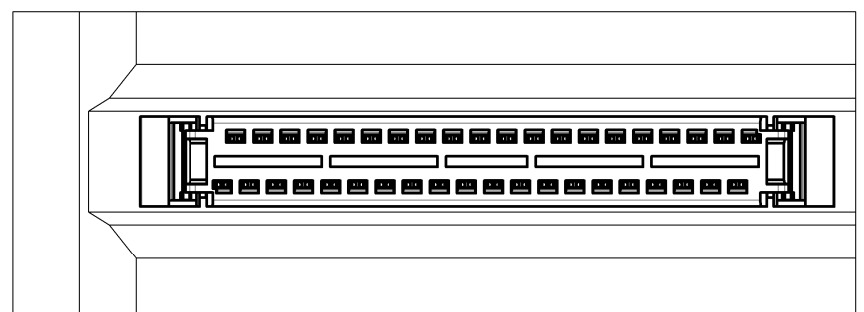

rote Kennader auf b1
red edge at b1

mit aufgesetzter Drahtführung (Anlieferungszustand)
wire guide losse mounted (state at time of supply)

Drahtführung verpresst
wire guide pressed on

Verpackt in Tray - tray packaging
Verpackungseinheit 63 Stück - packaging unit 63

Einzelheit X
detail X

Federleiste mit Schneidklemmanschluß Bauform B, BA 6
mit Verriegelungsmechanismus (angespritzt)

IDC Female Connector Type B with Locking Latches
(formed on), BA 6

Information: All rights reserved. Only for Information. To ensure that this is the latest version of this drawing, please contact one of the ERNI companies before using.	Tolerances  All Dimensions in mm	Scale 3:1
		Designation Federleiste SMC-B, SKV 40-pol. <i>Female SMC-B, SKV 40 contacts</i>
b Index	23.05.2014 Date	 www.ERNI.com
Class SMCB		294816 I A3