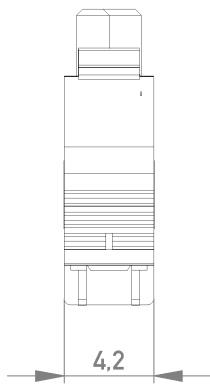

rote Kennader auf b1
red edge at b1

mit aufgesetzter Drahtführung (Anlieferungszustand)
wire guide losse mounted (state at time of supply)

Drahtführung verpresst
wire guide pressed on

Verpackt in Tray - tray packaging
Verpackungseinheit 63 Stück - packaging unit 63

Einzelheit X
detail X

Federleiste mit Schneidklemmanschluß Bauform B, BA 6
mit Verriegelungsmechanismus (angespritzt)

IDC Female Connector Type B with Locking Latches
(formed on), BA 6

Information: All rights reserved. Only for Information. To ensure that this is the latest version of this drawing, please contact one of the ERNI companies before using.	Tolerances  All Dimensions in mm	Scale 3:1
		Designation Federleiste SMC-B, SKV 40-pol. <i>Female SMC-B, SKV 40 contacts</i>
b Index	23.05.2014 Date	 www.ERNI.com
Class SMCB		294816 I A3