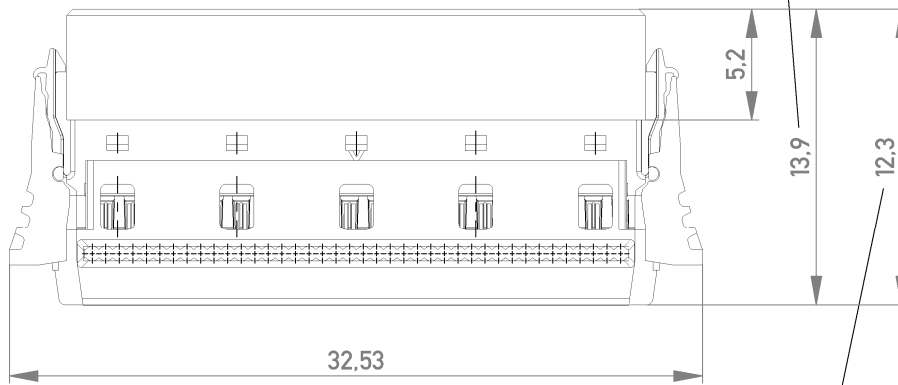

rote Kennader auf b1
red edge at b1

mit aufgesetzter Drahtführung (Anlieferungszustand)
wire guide losse mounted (state at time of supply)

Drahtführung verpresst
wire guide pressed on

Verpackt in Tray - tray packaging
Verpackungseinheit 63 Stück - packaging unit 63

Einzelheit X
detail X

Federleiste mit Schneidklemmanschluß Bauform B, BA 6
mit Verriegelungsmechanismus (angespritzt)

IDC Female Connector Type B with Locking Latches
(formed on), BA 6

Information: All rights reserved. Only for Information. To ensure that this is the latest version of this drawing, please contact one of the ERNI companies before using.	Tolerances  All Dimensions in mm	Scale 3:1
		Designation Federleiste SMC-B, SKV 40-pol. <i>Female SMC-B, SKV 40 contacts</i>
b Index	23.05.2014 Date	 www.ERNI.com
Class SMCB		294816 I A3