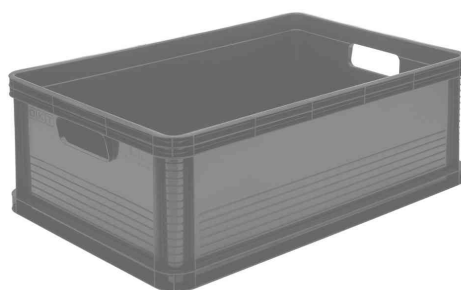

## Caisse de rangement "robert", gris clair

- matériau: PP (polypropylène)
- convient aux aliments
- résiste aux acides et aux alcalis
- résistant à la température
- empilable
- grande résistance aux chocs
- résistance aux rayures
- extrêmement stable grâce aux arêtes longitudinales à l'extérieur

### Exemples d'utilisation:

- pour ranger outils et petits objets
- pour stocker les aliments
- pour stocker les fruits frais et légumes

Caisse de rangement "robert", 20 litres, gris clair

Caisse de rangement "robert", 45 litres, gris clair

Caisse de rangement "robert", 64 litres, gris clair

Caisse de rangement "robert", 20 litres, nordic-grey

Caisse de rangement "robert", 45 litres, nordic-grey

Caisse de rangement "robert", 64 litres, nordic-grey

Accessoire : couvercle, nordic-grey

Accessoire: Couvercle, gris clair

Visuel de référence : présente le produit en utilisation

Produit	Modèle	Dimensions	Couleur	Conditionné	Numéro de fabricant	Code
Caisse de rangement "robert"	20 litres	(L)400 x (P)300 x (H)220 mm	gris clair		1088212000000	6440030
		(L)400 x (P)300 x (H)220 mm	nordic-grey		1088213000000	6441031
	45 litres	(L)600 x (P)400 x (H)220 mm	gris clair		1088412000000	6440031
		(L)600 x (P)400 x (H)220 mm	nordic-grey		1088413000000	6441032
	64 litres	(L)600 x (P)400 x (H)320 mm	gris clair		1088612000000	6440032
		(L)600 x (P)400 x (H)320 mm	nordic-grey		1088613000000	6441033
Accessoire: Chariot de transport "rolf"		(L)610 x (P)410 x (H)190 mm	rouge		1087740000000	6440037
Accessoire: Couvercle "roberta"		(L)400 x (P)300 mm	gris clair		1082812000000	6440035
		(L)400 x (P)300 mm	nordic-grey		1082813000000	6441036