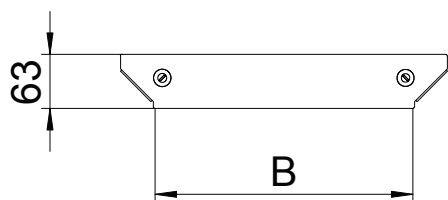

Technisch specificatieblad

Deksel voor aanbouw-T-stuk Magic

Art.-Nr. 7138644

Deksel voor aanbouw-T-stuk, met voorgesloten draaigrendels.

St	Staal
FS	sendzimir verzinkt

Opmerking extra producttekst | Het deksel kan voor hulpstukken met alle zijhoogtes worden gebruikt.

Stamgegevens

Bestelnr.	7138644
Type	DFAAM 200 FS
Omschrijving 1	Deksel aanbouw T-stuk
Omschrijving 2	voor RAAM 200
Dimensie	B=200mm
Materiaal	staal
Materiaal-afk.	St
Oppervlak	sendzimir verzinkt
Oppervlak volgens DIN	DIN EN 10346
Oppervlak afk.	FS
Kleinste verkoopseenheid	1,00 Stuk
Gewicht	17,30 kg/100 st.

Technische gegevens

Breedte	200,00 mm
Afmeting B	200,00 mm
Type bevestiging	Draaigrendel
Plaatdikte	1,25 mm
Geschikt voor kabelgoot	<input checked="" type="checkbox"/>
Geschikt voor kabelladder	<input checked="" type="checkbox"/>
RVS, gebeitst	<input type="checkbox"/>
Verspanuitvoering	<input type="checkbox"/>