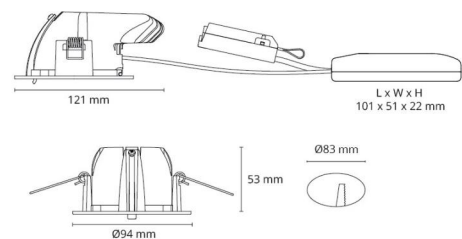

Montage/Aansluiting

Montage: Inbouw, Binnen / Buiten
 Aansluiting: Schroefloos klemmenblok

Afmetingen

Lengte (mm) L: 121
 Breedte (mm) W: 94
 Hoogte (mm) H: 55
 Cut-out (mm): 83
 Inbouwdiepte plafond (mm): 53
 Afstand tot brandbaar materiaal (mm): 10mm
 Gewicht (kg) bruto/netto: 0.672 / 0.5

Verpakking

Verpakkingsafmetingen (mm): 130 x 115 x 95

7 0 2 1 9 8 9 0 3 2 0 1 4