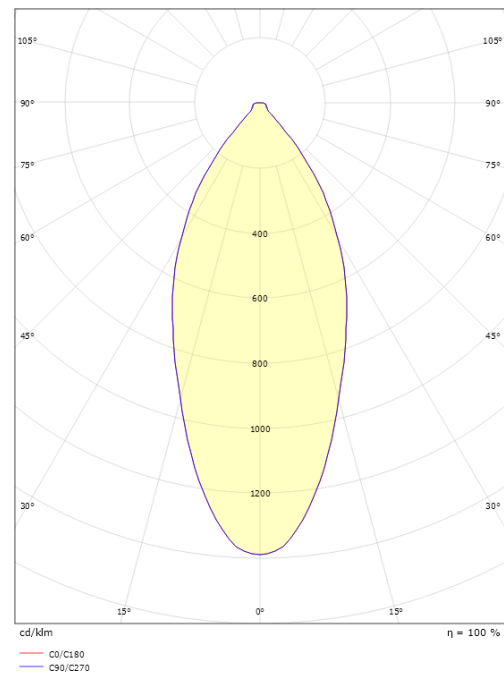

Junistar Exclusive In/Outdoor Wit 730lm 2700K Ra 98 Faseafsnijding

Artikelcode: 903201
EAN: 7021989032014

Elektrisch

Wattage: 9W
System wattage: 10.9W
Spanning: 220-240V
Max. armaturen per stroomonderbreker: B10: 77, B16: 123, C10: 77, C16: 123

Lichttechniek

Soort lichtbron: LED
Luminous flux: 730lm
Werkzaamheid: 67 lm/W
Kleurtemperatuur: 2700K
Kleurweergave (CRI): Ra 98
MacAdams factor: SDCM: 2
levensduur: L90/B10>100,000
Lichtverdeling: Direct
Optiek: Reflector
Bundelhoek: 42°
UGR: UGR<25

Controle/dimmen

Type: Faseafsnijding

Bescherming

Isolatieklasse: Klasse II SELV

Energie en goedkeuringen

Bevat enn lichtbron met energieklasse: F

Materiaal en afwerking

Behuizing: Aluminium
Kleur: Matwit (RAL 9003)
Materiaal afdekking: Gehard glas

Montage/Aansluiting

Montage: Inbouw, Binnen / Buiten
Aansluiting: Schroefloos klemmenblok

Afmetingen

Lengte (mm) L: 121
Breedte (mm) W: 94
Hoogte (mm) H: 55
Cut-out (mm): 83
Inbouwdiepte plafond (mm): 53
Afstand tot brandbaar materiaal (mm): 10mm
Gewicht (kg) bruto/netto: 0.672 / 0.5

Verpakking

Verpakkingsafmetingen (mm): 130 x 115 x 95

7 0 2 1 9 8 9 0 3 2 0 1 4