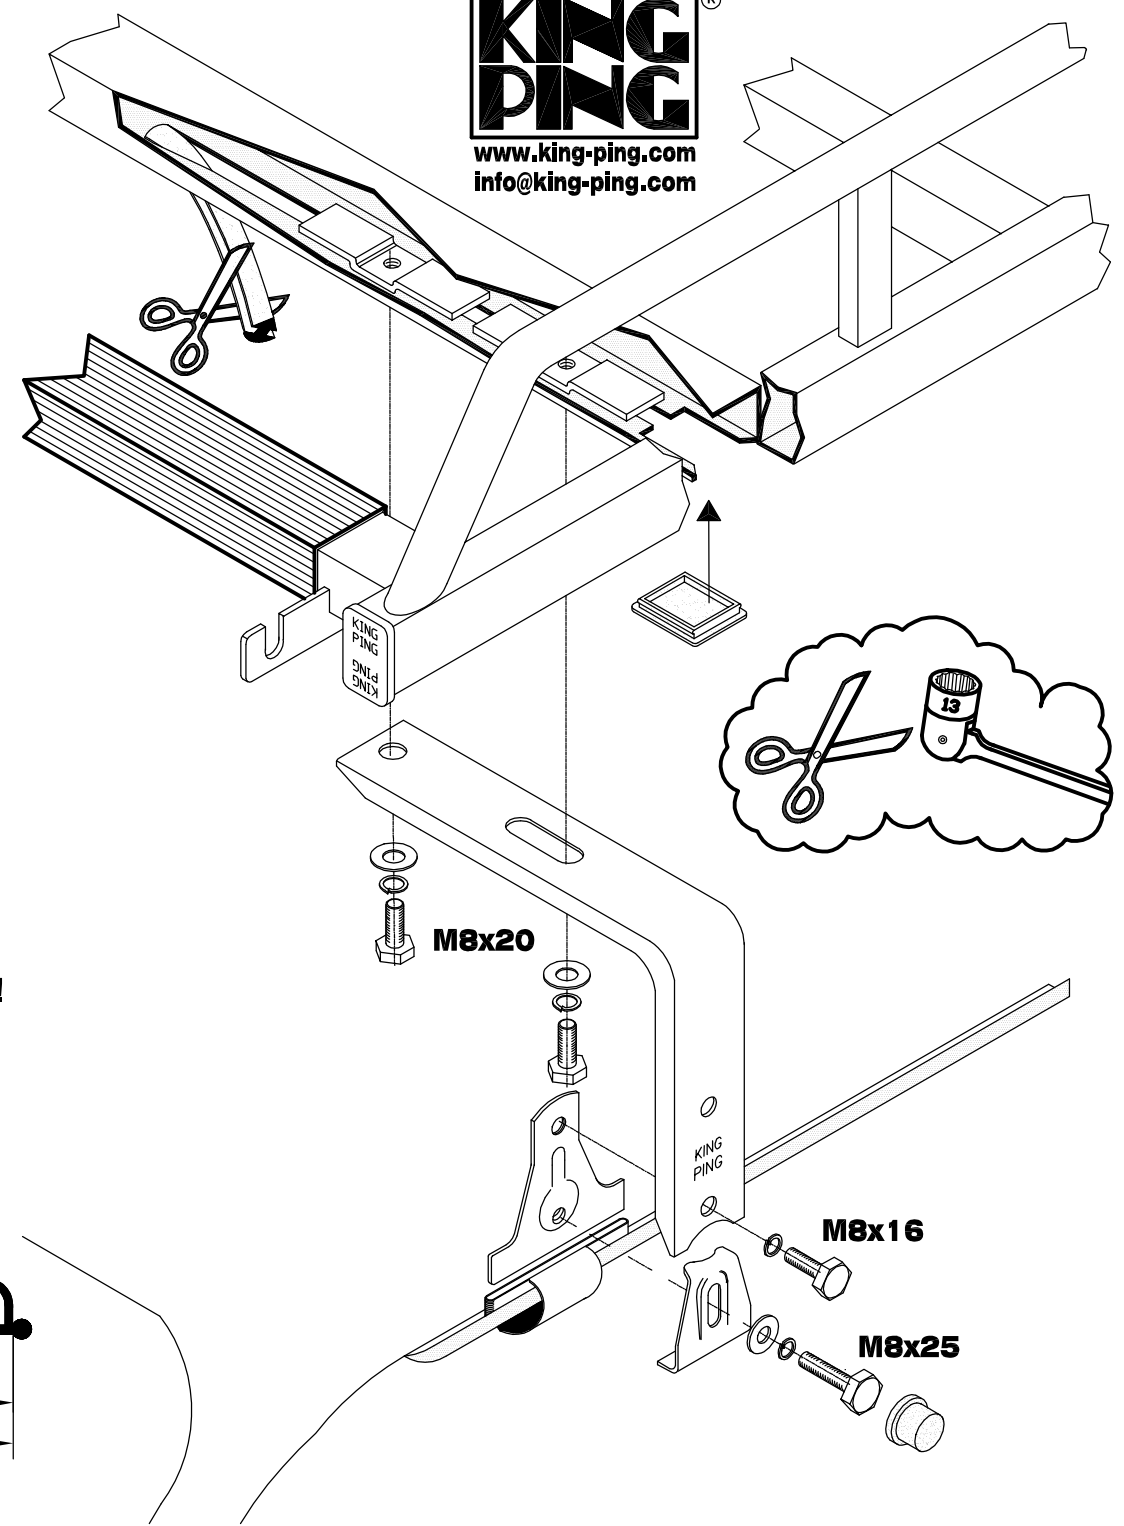

Ford Transit ≥2000

320x160 cm. L2 H2

 W	10x	 M8	30x		10x
	10x	 M8	40x		10x
	10x	 M8x16	10x	 M8	10x
 M8	20x	 M8x20	20x		1x
	2x	 M8x25	10x		

www.king-ping.com
info@king-ping.com

- Bij onduidelijkheden raadpleeg uw leverancier!
- Pour plus de renseignements consultez votre fournisseur!
- Bei eventuellen Unklarheiten, bitten wir Sie mit Ihren Lieferanten Kontakt aufzunehmen!
- Might this not be clear, please contact your supplier!