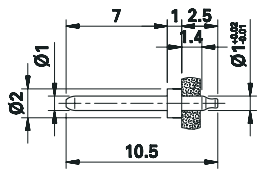

Stecker
Ø 1mm – Ø 1,3mm

Plugs
Ø 1mm – Ø 1,3mm

Fiches
Ø 1mm – Ø 1,3mm

Typ Type Type	Bestell-Nr. Order No. No. de Cde	Nenn-Ø Nominal-Ø Ø nominal	Anschlussvariante Type of termination Type de raccordement	Sandwichbauweise Sandwich board construction Construction étagée possible	Metalleile / Oberfläcche Metal parts / plating Partie métallique / traitement
		mm			

1:1 

S1-D **42.0003** 1 ③ ④ ✓ CuZn, Au

- ③ Tauchlötfähig
- ④ Lötzapfen

- ③ Dip soldering
- ④ Soldering pin

- ③ Soudage par trempage
- ④ Picot de soudage

1:1 

S1-E **42.0004** 1 ③ ④ ✓ CuZn, Au

- ③ Tauchlötfähig
- ④ Lötzapfen