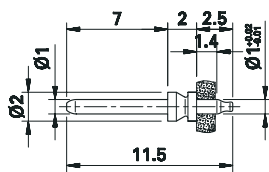

S1-E   **42.0004**   1   ③ ④   ✓   CuZn, Au

- ③ Tauchlötfähig
- ④ Lötzapfen

- ③ Dip soldering
- ④ Soldering pin

- ③ Soudage par trempage
- ④ Picot de soudage

1:1