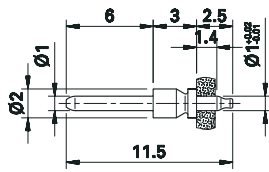

Stecker
Ø 1mm – Ø 1,3mm

Plugs
Ø 1mm – Ø 1,3mm

Fiches
Ø 1mm – Ø 1,3mm

Typ Type Type	Bestell-Nr. Order No. No. de Cde	Nenn-Ø Nominal-Ø Ø nominal	Anschlussvariante Type of termination Type de raccordement	Sandwichbauweise Sandwich board construction Construction étagée possible	Metalleile / Oberfläcche Metal parts / plating Partie métallique / traitement
		mm			

1:1 

S1-D **42.0003** 1 ③ ④ ✓ CuZn, Au

- ③ Tauchlötfähig
- ④ Lötzapfen

- ③ Dip soldering
- ④ Soldering pin

- ③ Soudage par trempage
- ④ Picot de soudage

1:1 

S1-E **42.0004** 1 ③ ④ ✓ CuZn, Au

- ③ Tauchlötfähig
- ④ Lötzapfen