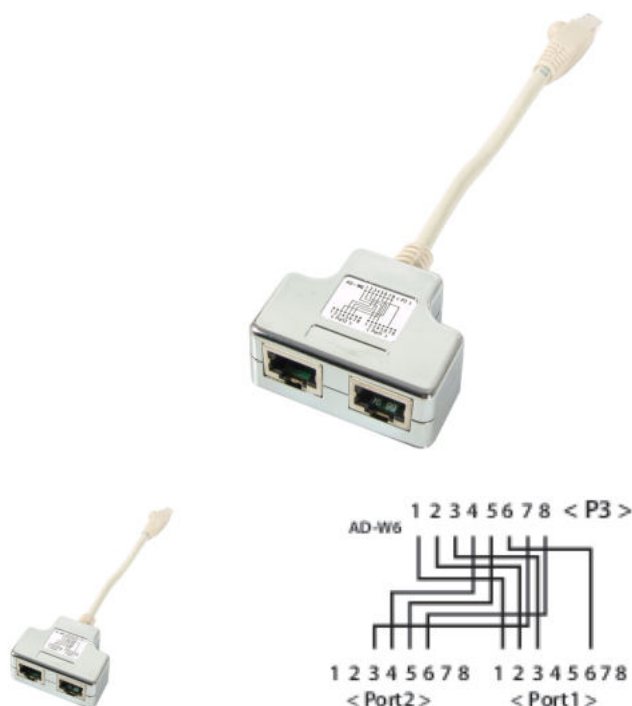

DATENBLATT

T-Adapter Cat.5e 10/100BaseT / ISDN

Beschreibung

RJ45-Stecker auf 2 x RJ45-Buchse
 15 cm Kabel
 Dient als Portdupler für die strukturierte Verkabelung

Verfügbare Varianten

ArtNr.	Bezeichnung	Kategorie	Anschluss	Ausgang 1	Ausgang 2
K5123.015	T-Adapter Cat.5e 10/100BaseT / ISDN	5E	RJ45 8(8)	10/100 BT	10/100 BT