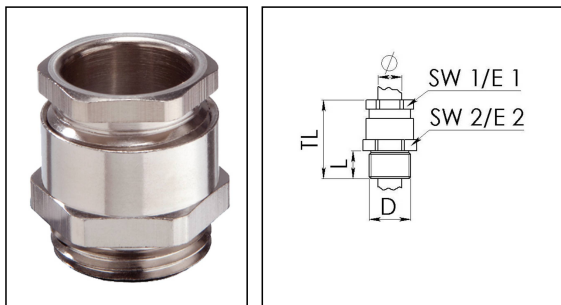

## ESMKV 50

Kabelverschraubung 6-kant, Messing vernickelt, M50, mit kurzem Anschlussgewinde

Produktabbildungen sind beispielhaft und können vom ausgewählten Produkt abweichen. Weitere Varianten und individuelle Anpassungen bieten wir Ihnen gern auf Anfrage an.

<b>Material Kabelverschraubung</b>	Messing vernickelt
<b>Material Dichtung</b>	Weichgummi
<b>Einsatztemp. min</b>	-30 °C
<b>Einsatztemp. max</b>	80 °C
<b>Schutzart</b>	IP54
<b>Gewindeart</b>	M
<b>Ø Anschlussgewinde D</b>	50
<b>Steigung</b>	1,5
<b>Länge Anschlussgewinde L</b>	9 mm
<b>Ø Kabel min</b>	31 mm
<b>Ø Kabel max</b>	42 mm
<b>Schlüsselweite SW1</b>	50 mm
<b>Schlüsselweite SW2</b>	52 mm
<b>Eckmaß E1</b>	54 mm
<b>Eckmaß E2</b>	56 mm
<b>Gesamtlänge TL</b>	48 mm
<b>Kategorie der Schlägeinwirkung</b>	6
<b>Oberfläche</b>	Nickel
<b>Bestellnr. vernickelt</b>	10062876
<b>Verpackungseinheit</b>	5
<b>Typ</b>	ESMKV 50
<b>ETIM-Klasse</b>	EC000441