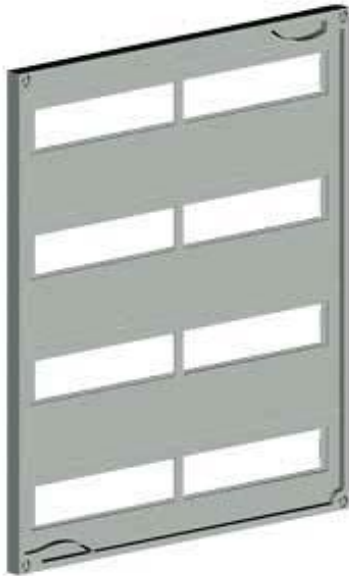

ALPHA 630 DIN, Abdeckung Höhe=600mm, Breite=500mm,  
Ausschnitt 8x 12TE Mindestbestellmenge 10 Stück

Abbildung ähnlich

Ausführung	
Produkt-Markename	ALPHA
Produkt-Bezeichnung	Feldabdeckungen
Ausführung des Produkts	mit Ausschnitt
Schutzart und Schutzklasse	
Schutzart IP	sonstige
<ul style="list-style-type: none"> <li>• Produktbestandteil / Scharnier</li> </ul>	Nein
<ul style="list-style-type: none"> <li>• Produktausstattung / Schnellverschluss</li> </ul>	Nein
Produktbestandteil / transparenter Deckel	Nein
Anzahl	
Anzahl der Reihen	4
Mechanischer Aufbau	
Höhe	600 mm
Breite	500 mm
Anzahl der Breiten-Teilungseinheiten	96
Nettogewicht	0,9 kg