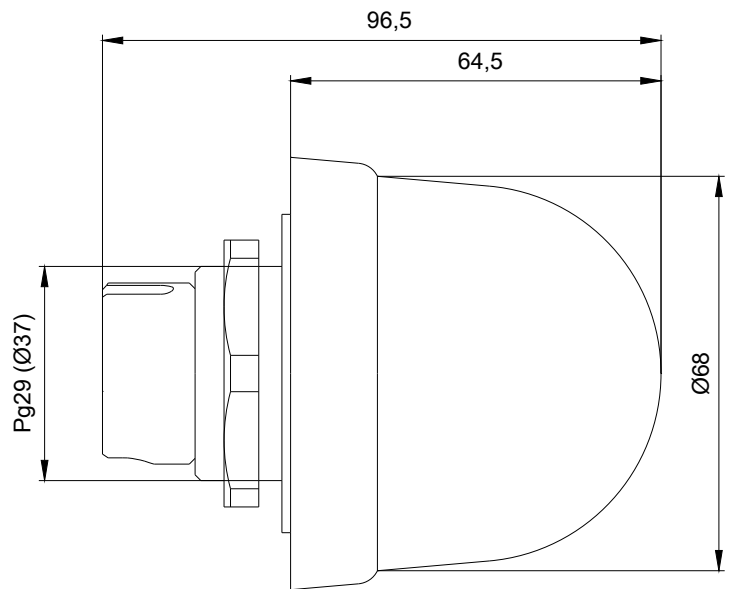

Umgebungsbedingungen	
Umgebungstemperatur während Betrieb	-20 ... +50 °C
Schutzart IP	IP65
Tiefe	31 mm
Höhe	66 mm
Breite	75 mm

Bilddatenbank (Produktfotos, 2D-Maßzeichnungen, 3D-Modelle, Geräteschaltpläne, EPLAN Makros, ...)

[http://www.automation.siemens.com/bilddb/cax\\_de.aspx?mlfb=8WD5320-0CB&lang=de](http://www.automation.siemens.com/bilddb/cax_de.aspx?mlfb=8WD5320-0CB&lang=de)