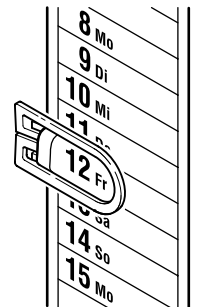

Anwendung

■ Die **Laurel King Klips®** sind durch ihre Materialeigenschaft stark belastbar und extrem flexibel. Dadurch heften sie mühelos Papierstapel bis zu 70 Blatt, ohne zu brechen.

■ Die **Laurel King Klips®**

- sorgen für einen direkten Zugriff in umfangreichen Aktenablagen.
- dienen hervorragend als Kartenreiter.
- eignen sich als Lesezeichen in Büchern und Zeitschriften.
- sind nützlich zum Markieren von wichtigen Hinweisen oder Terminen am Wandkalender.

Lieferbare Farben

Grundfarben						Leuchtfarben						Kristallfarben								
schwarz	weiß	rot	blau	grün	gelb	hellrot	hellgrün	violett	hellgelb	pink	orange	hellblau	kristall klar	kristall rot	kristall blau	kristall pink	kristall grün	kristall gelb		
11	10	20	30	60	70	15	17	18	19	40	50	80	00	02	03	04	06	07		
☐	☐	☐	☐	☐	☐	☐	☐	☐	☐	☐	☐	☐	☐	☐	☐	☐	☐	☐		
☐	☒ 95	Grundfarben sortiert					☐	☒ 97	Leuchtfarben sortiert					☐	☒ 96	Kristallfarben sortiert				
☐	☒ 98	Alle Farben sortiert																		

■ Farb-Code

☒ **Bestellangabe**
Bitte gewünschte
Farbe ankreuzen!