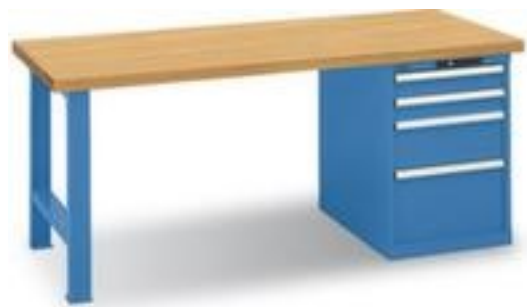

LISTA

Werkbank

Höhe x Breite x Tiefe 840 x 2000 x 750 mm, Tischplatte aus Multiplex, Traglast 360 kg, Gestellausführung 2 FüÙe / 1 Container, Ausstattung: 4 Schubladen, Verschließbar mit Code Lock, Gestell mit schlag- und kratzfester Pulverbeschichtung, Front mit schlag- und kratzfester Pulverbeschichtung

Artikelnummer: 530807

LISTA

LISTA Werkbank

Werkbank

- Höhe x Breite x Tiefe 840 x 2000 x 750 mm
- Tischplatte aus Multiplex
- Plattenstärke 40 mm
- Traglast 360 kg
- Gestellausführung 2 FüÙe / 1 Container
- Ausstattung: 4 Schubladen
- Schubladen Höhe 2x100 mm/1x200 mm/1x300 mm
- Schubladennutzmaß Breite x Tiefe 459 x 612 mm
- Traglast je Schublade 75 kg
- Schubladenauszug 100 %
- Mit Einzelauszugssperre

- Mit Griffleiste
- Verschießbar mit Code Lock
- Konstruktion aus Stahl
- Gestell mit schlag- und kratzfester Pulverbeschichtung
- Front mit schlag- und kratzfester Pulverbeschichtung
- 10 Jahre Garantie auf Gestell und Unterbauten

Technische Details

Möbeltyp	Tisch	Fronthöhe 300 mm	1 Stück
Tischtyp	Werkbank	Nutzbreite Schublade	459 mm
Gestellausführung	2 Füße / 1 Container	Nutztiefe Schublade	612 mm
Gestellform	4-Fußgestell	Schubladentraglast	75 kg
Höhe	840 mm	Auszug Schublade	100 %
Breite	2000 mm	Auszugssperre	Einzelauszugssperre
Tiefe	750 mm	Griff	Griffleiste
Stärke Platte	40 mm	Material Platte	Multiplex
Traglast	360 kg	Farbe Platte	Buche
höhenverstellbar	nein	Material Gestell	Stahl
elektrisch leitend	nein	Oberfläche Gestell	pulverbeschichtet
Werkbank Ausstattung	4 Schubladen	Oberfläche Front	pulverbeschichtet
Schubladen Anzahl	4 Stück	Schließsystem	Code Lock
Schubladen Anzahl x Höhe	2x100 mm/1x200 mm/1x300 mm	fahrbar	nein
Fronthöhe 100 mm	2 Stück	Garantie spezial	10 Jahre // Gestell und Unterbauten
Fronthöhe 200 mm	1 Stück	Gewicht	131 kg