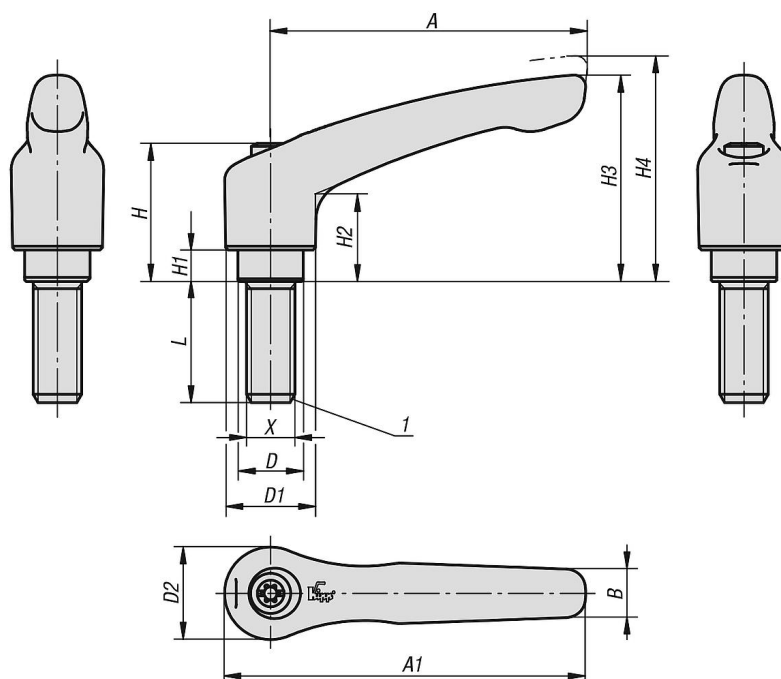

Manette indexable en zinc avec filetage, inserts en acier passivé bleu, satinée mate

Dessins

Aperçu des articles

Référence	Couleur du corps de base	Surface corps	Taille	X	D	D1	D2	H	H1	H2	H3	H4	A	A1	B	Nombre de dents	L
K1659.0031X6	noir RAL 9005	mate satinée	0	M3	10	13	14	24,5	4	14,5	30	33	30	37	7	16	6
K1659.0031X10	noir RAL 9005	mate satinée	0	M3	10	13	14	24,5	4	14,5	30	33	30	37	7	16	10
K1659.0031X15	noir RAL 9005	mate satinée	0	M3	10	13	14	24,5	4	14,5	30	33	30	37	7	16	15
K1659.0031X20	noir RAL 9005	mate satinée	0	M3	10	13	14	24,5	4	14,5	30	33	30	37	7	16	20
K1659.0041X10	noir RAL 9005	mate satinée	0	M4	10	13	14	24,5	4	14,5	30	33	30	37	7	16	10
K1659.0041X15	noir RAL 9005	mate satinée	0	M4	10	13	14	24,5	4	14,5	30	33	30	37	7	16	15
K1659.0041X20	noir RAL 9005	mate satinée	0	M4	10	13	14	24,5	4	14,5	30	33	30	37	7	16	20
K1659.0041X25	noir RAL 9005	mate satinée	0	M4	10	13	14	24,5	4	14,5	30	33	30	37	7	16	25
K1659.0041X30	noir RAL 9005	mate satinée	0	M4	10	13	14	24,5	4	14,5	30	33	30	37	7	16	30
K1659.0041X35	noir RAL 9005	mate satinée	0	M4	10	13	14	24,5	4	14,5	30	33	30	37	7	16	35
K1659.0041X40	noir RAL 9005	mate satinée	0	M4	10	13	14	24,5	4	14,5	30	33	30	37	7	16	40
K1659.0041X45	noir RAL 9005	mate satinée	0	M4	10	13	14	24,5	4	14,5	30	33	30	37	7	16	45
K1659.0041X50	noir RAL 9005	mate satinée	0	M4	10	13	14	24,5	4	14,5	30	33	30	37	7	16	50
K1659.0051X10	noir RAL 9005	mate satinée	0	M5	10	13	14	24,5	4	14,5	30	33	30	37	7	16	10
K1659.0051X15	noir RAL 9005	mate satinée	0	M5	10	13	14	24,5	4	14,5	30	33	30	37	7	16	15
K1659.0051X20	noir RAL 9005	mate satinée	0	M5	10	13	14	24,5	4	14,5	30	33	30	37	7	16	20
K1659.0051X25	noir RAL 9005	mate satinée	0	M5	10	13	14	24,5	4	14,5	30	33	30	37	7	16	25
K1659.0051X30	noir RAL 9005	mate satinée	0	M5	10	13	14	24,5	4	14,5	30	33	30	37	7	16	30
K1659.0051X35	noir RAL 9005	mate satinée	0	M5	10	13	14	24,5	4	14,5	30	33	30	37	7	16	35
K1659.0051X40	noir RAL 9005	mate satinée	0	M5	10	13	14	24,5	4	14,5	30	33	30	37	7	16	40
K1659.0051X45	noir RAL 9005	mate satinée	0	M5	10	13	14	24,5	4	14,5	30	33	30	37	7	16	45
K1659.0051X50	noir RAL 9005	mate satinée	0	M5	10	13	14	24,5	4	14,5	30	33	30	37	7	16	50
K1659.1051X10	noir RAL 9005	mate satinée	1	M5	10	13	14	24,5	4	14,5	31	34	40	47	7	16	10
K1659.1051X15	noir RAL 9005	mate satinée	1	M5	10	13	14	24,5	4	14,5	31	34	40	47	7	16	15
K1659.1051X20	noir RAL 9005	mate satinée	1	M5	10	13	14	24,5	4	14,5	31	34	40	47	7	16	20
K1659.1051X25	noir RAL 9005	mate satinée	1	M5	10	13	14	24,5	4	14,5	31	34	40	47	7	16	25
K1659.1051X30	noir RAL 9005	mate satinée	1	M5	10	13	14	24,5	4	14,5	31	34	40	47	7	16	30
K1659.1051X35	noir RAL 9005	mate satinée	1	M5	10	13	14	24,5	4	14,5	31	34	40	47	7	16	35
K1659.1051X40	noir RAL 9005	mate satinée	1	M5	10	13	14	24,5	4	14,5	31	34	40	47	7	16	40
K1659.1051X45	noir RAL 9005	mate satinée	1	M5	10	13	14	24,5	4	14,5	31	34	40	47	7	16	45
K1659.1051X50	noir RAL 9005	mate satinée	1	M5	10	13	14	24,5	4	14,5	31	34	40	47	7	16	50
K1659.1061X10	noir RAL 9005	mate satinée	1	M6	10	13	14	24,5	4	14,5	31	34	40	47	7	16	10