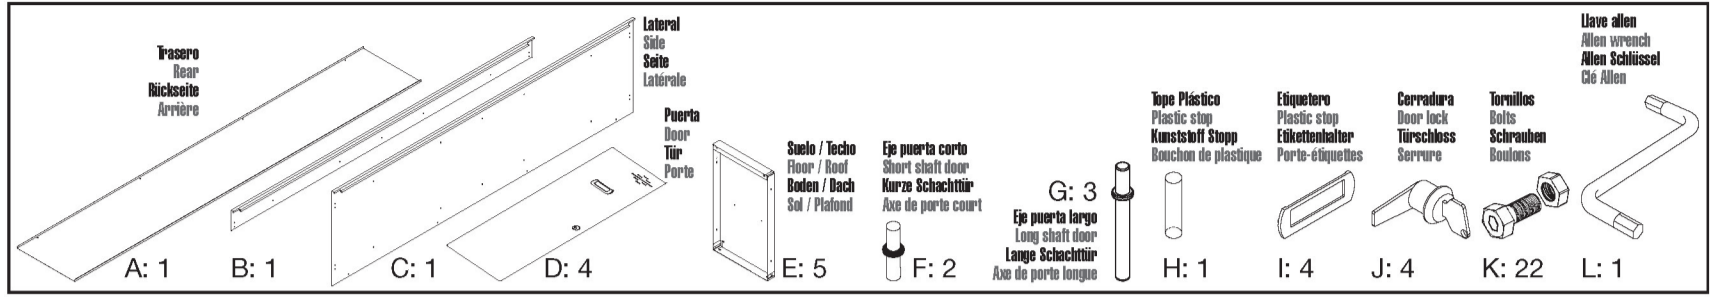

SIMONLOCKER

180 x 30 x 50 cm

70.9" x 11.8" x 19.7"

PROF. DISM. 4 DOORS 1/4 300 ADDITIONAL

SINCE 1964 - MANUFACTURER

MÓDULO ADICIONAL
ADDITIONAL MODULE
ZUSÄTZLICHE MODULE
MODULE SUPPLÉMENTAIRE

MÓDULO INICIAL NO INCLUIDO,
 ES NECESARIO PARA EL MONTAJE
 INITIAL LOCKER MODULE NOT INCLUDED,
 IT IS NECESSARY FOR ASSEMBLY
 INITIAL SPINDE NICHT ENTHALTEN,
 ES IST WESENTLICH FÜR DIE MONTAGE
 MODULE INITIALE NON INCLUS,
 IL EST NECESSAIRE POUR LE MONTAGE

180 cm (70.9")

DESMONTADO
UNASSEMBLED
UNMONTIERT
DEMONTÉES

50 cm (19.7")

30 cm (11.8")

5 Años Garantía
 Years Guarantee
 Jahre Garantie
 Ans Garantie
SIMONRACK

ESTANTERIAS SIMON S.L. B.50.556.463
 PG. ALFAMEN C/ POLIGONO C, N°3
 ALFAMEN (ZARAGOZA)

www.simonrack.com

Realizar el montaje sobre una superficie lisa y nivelada, se recomienda emplear equipo de protección individual durante el montaje y traslado, pueden existir superficies cortantes.
 Be assembled on a flat, level surface, we recommend using personal protective equipment during assembly and movement, there may be cutting surfaces.
 Auf einer flachen, ebenen Oberfläche montiert werden, empfehlen wir die Verwendung von persönlicher Schutzausrüstung während der Montage und Bewegung, es kann Schnittflächen geben.
 Effectuer le montage sur une surface lisse et plane, nous recommandons d'utiliser un équipement de protection personnelle lors de l'assemblage et déplacement, il peut exister des surfaces de coupe.