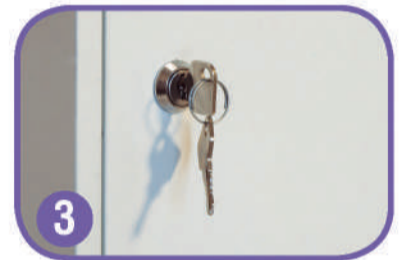

SIMONLOCKER

180 x 30 x 50 cm

70.9" x 11.8" x 19.7"

PROF. DISM. 4 DOORS 1/4 300 ADDITIONAL

SINCE 1964 - MANUFACTURER

MÓDULO ADICIONAL
ADDITIONAL MODULE
ZUSÄTZLICHE MODULE
MODULE SUPPLÉMENTAIRE

MÓDULO INICIAL NO INCLUIDO,
 ES NECESARIO PARA EL MONTAJE
 INITIAL LOCKER MODULE NOT INCLUDED,
 IT IS NECESSARY FOR ASSEMBLY
 INITIAL SPINDE NICHT ENTHALTEN,
 ES IST WESENTLICH FÜR DIE MONTAGE
 MODULE INITIALE NON INCLUS,
 IL EST NECESSAIRE POUR LE MONTAGE

180 cm (70.9")

DESMONTADO
UNASSEMBLED
UNMONTIERT
DEMONTÉES

50 cm (19.7")

30 cm (11.8")

5 Años Garantía
 Years Guarantee
 Jahre Garantie
 Ans Garantie
SIMONRACK

ESTANTERIAS SIMON S.L. B.50.556.463
 PG. ALFAMEN C/ POLIGONO C, N°3
 ALFAMEN (ZARAGOZA)