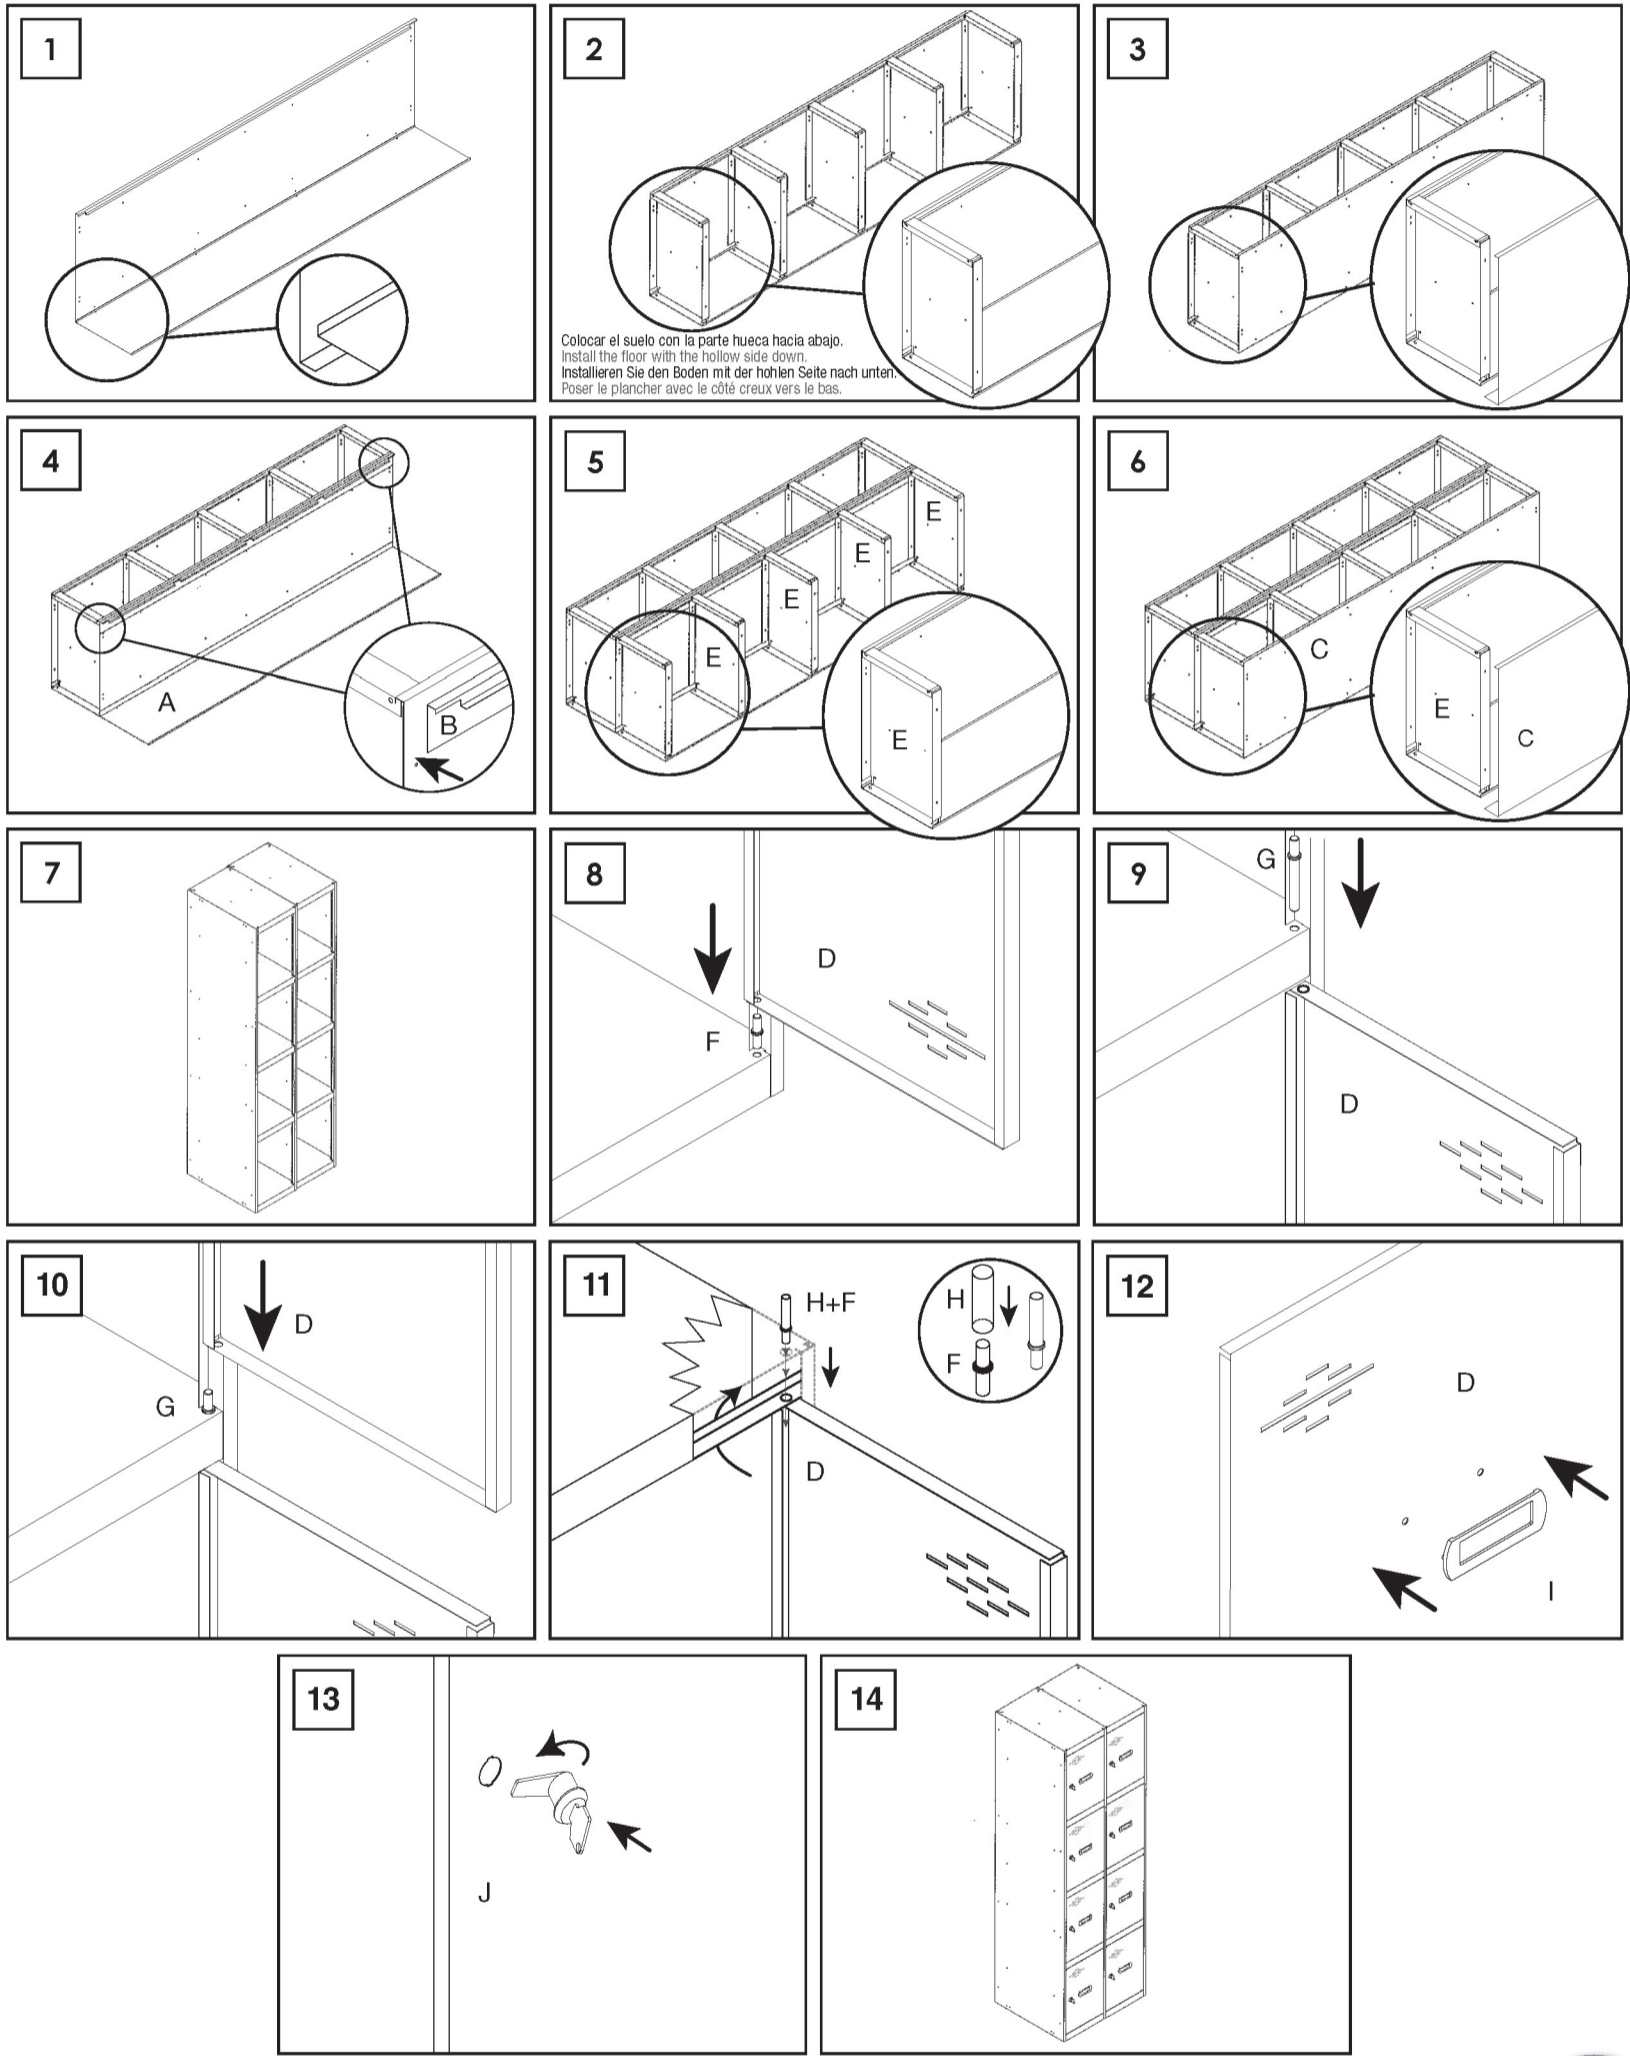

SIMONLOCKER

180 x 30 x 50 cm

70.9" x 11.8" x 19.7"

PROF. DISM. 4 DOORS 1/4 300 ADDITIONAL

SINCE 1964 - MANUFACTURER

MÓDULO ADICIONAL
ADDITIONAL MODULE
ZUSÄTZLICHE MODULE
MODULE SUPPLÉMENTAIRE

MÓDULO INICIAL NO INCLUIDO,
 ES NECESARIO PARA EL MONTAJE
 INITIAL LOCKER MODULE NOT INCLUDED,
 IT IS NECESSARY FOR ASSEMBLY
 INITIAL SPINDE NICHT ENTHALTEN,
 ES IST WESENTLICH FÜR DIE MONTAGE
 MODULE INITIALE NON INCLUS,
 IL EST NECESSAIRE POUR LE MONTAGE

180 cm (70.9")

DESMONTADO
UNASSEMBLED
UNMONTIERT
DEMONTÉES

50 cm (19.7")

30 cm (11.8")

5 Años Garantía
 Years Guarantee
 Jahre Garantie
 Ans Garantie
SIMONRACK

ESTANTERIAS SIMON S.L. B.50.556.463
 PG. ALFAMEN C/ POLIGONO C, N°3
 ALFAMEN (ZARAGOZA)

www.simonrack.com

Realizar el montaje sobre una superficie lisa y nivelada, se recomienda emplear equipo de protección individual durante el montaje y traslado, pueden existir superficies cortantes.
 Be assembled on a flat, level surface, we recommend using personal protective equipment during assembly and movement, there may be cutting surfaces.
 Auf einer flachen, ebenen Oberfläche montiert werden, empfehlen wir die Verwendung von persönlicher Schutzausrüstung während der Montage und Bewegung, es kann Schnittflächen geben.
 Effectuer le montage sur une surface lisse et plane, nous recommandons d'utiliser un équipement de protection personnelle lors de l'assemblage et déplacement, il peut exister des surfaces de coupe.