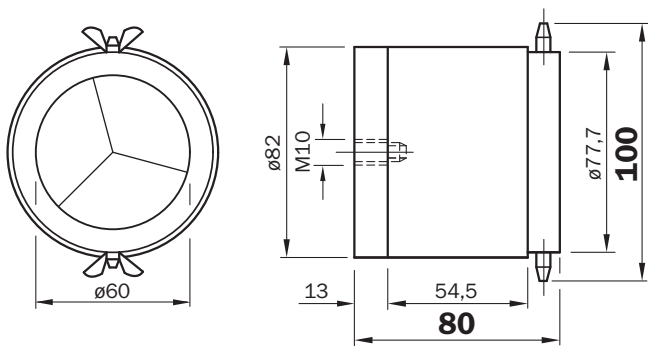

## Technische Daten im Detail

### Technische Daten

<b>Zubehörgruppe</b>	Reflektoren
<b>Zubehörfamilie</b>	Sonderreflektoren
<b>Beschreibung</b>	Eintripel-Glasreflektor für größte Reichweiten, Fokus = 20 m, anschraubbar
<b>Durchmesser</b>	60 mm
<b>Befestigungsart</b>	Anschraubbar, 1 Loch Befestigung
<b>Umgebungstemperatur Betrieb</b>	-20 °C ... +65 °C
<b>Material</b>	Aluminium (eloxiert) / Glas

## Maßzeichnung (Maße in mm)