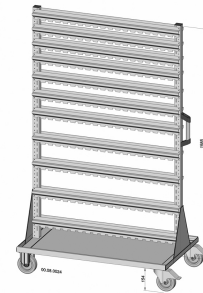

Datenblatt Artikel 783170

Fahrregal zweiseitig unbestückt

pulverbeschichtet lichtgrau, 1030x1740mm

- unbestückt und beidseitig nutzbar
- fahrbares Werkzeug- und Kleinteilelager mit Ablageboden und Handgriff für leichtes Handling
- zwei Lenkrollen mit Feststeller und zwei Bockrollen - max. Tragkraft 750 kg
- pulverbeschichtet
- stabile, kipp sichere, verschraubte Stahlblechkonstruktion mit Einhängeleisten
- mit 22 Einhängeleisten - 1.016 mm breit
- Tragkraft 40 kg je Einhängeleiste
- max. Bestückung Sichtboxen pro Einhängeleiste: 9 x PS/PP Gr.1, 9 x PS/PP Gr.2, 6 x PS/PP Gr.3, 4 x PS/PP Gr.4
- b=Breite=1.030 mm h=Höhe=1.740 mm

EAN	4007228782998
Lagen	0
Best.einheit	Stück
Summe Kartons	0
Mindest.Best.	1
Stück / Lage	0
VE	1
Bruttogewicht VE Kg	52,27
Breite Pal	0
Farbe	lichtgrau
Tiefe	0
Brutto Gewicht Pal Kg	0
brutto Kg	52,27
Btl in Karton	0
Höhe	1740
Kartons pro Lage	0
Volumen m3	0
Stück / Palette bzw Kiste	0
Länge Pal	0
netto Kg	52,27
Breite	1030
Höhe Pal	0
Zolltarif	94032080