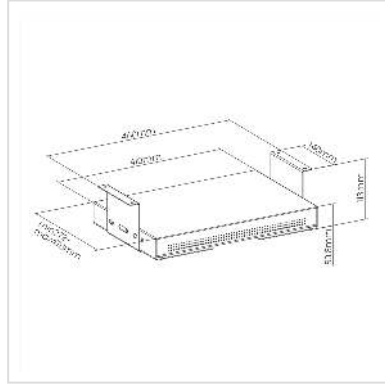

# ROLINE ondertafellade met opbergvlak , slank

<b>Art.nr.</b>	17.03.0115
<b>Fabrikant</b>	ROLINE
<b>Art.nr. fabrikant</b>	17.03.0115
<b>EAN (een stuk)</b>	7630049627796

**roline**  
Designed for Professionals

**Metalen lade voor onder het bureau die onder het bureau of de werktafel kan worden vastgeschroefd.**

**De plank boven de lade creëert extra opbergruimte voor laptops, maar ook voor papieren documenten.**

- Berg je mobiele apparaten, zoals smartphones of tablets, of andere kleine apparaten veilig en netjes op.
- Stevige stalen constructie
- Bevestiging onder tafel - bespaart ruimte op tafel
- Soepel glijmechanisme voor geruisloos openen en sluiten
- Voor apparaten tot 8 kg
- Bevestigingsschroeven inbegrepen
- Afmetingen (B x D x H): 410 x 272 - 470 x 113 mm (18,1" x 10,7" - 18,5" x 4,45")

Gewicht	3920 g
---------	--------

Hoogte verpakking	50 mm
-------------------	-------

Breedte verpakking	460 mm
--------------------	--------

Diepte verpakking	310 mm
-------------------	--------

Gewicht verpakking	4 kg
--------------------	------