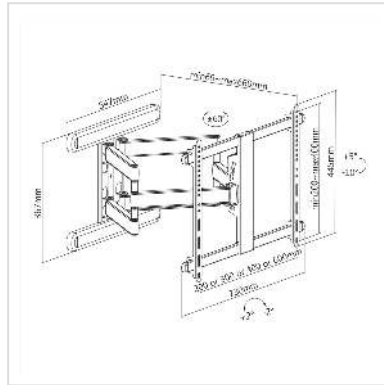

ROLINE PREMIUM TV-muurbeugel, zeer flexibel, max. 70 kg, zwart

Art.nr.	17.03.1246
Fabrikant	ROLINE
Art.nr. fabrikant	17.03.1246
EAN (een stuk)	7630049627703

roline
Designed for Professionals

Stabiele, zeer flexibel verstelbare muurbeugel voor tv's en beeldschermen

- Voor schermen met een diagonaal van 94 cm tot 203,2 cm (37" tot 80")
- Draagvermogen tot 70 kg
- Muurafstand afhankelijk van de instelling: 69 mm tot 660 mm
- Monitor kan tot 60° naar rechts of links worden gedraaid
- Instelbare kantelhoek tot 5° naar boven of tot 10° naar beneden
- Hiermee kan de monitor tot 2° uit het horizontale vlak worden gedraaid
- Vaste ophanging
- Schermen met verschillende montagepunten (VESA 200x200 tot VESA 600x400) kunnen worden gemonteerd

Technische gegevens:

- Materiaal: staal
- Productgewicht: 12 kg
- Aanbevolen schermformaat: diagonaal 37" (94 cm) tot 80" (203,2 cm)
- Maximaal schermgewicht: 70 kg

Technische specificaties

Producent	ROLINE
Produkt groep	LCD-Monitor armen
Produkt type	LCD/Plasman houder