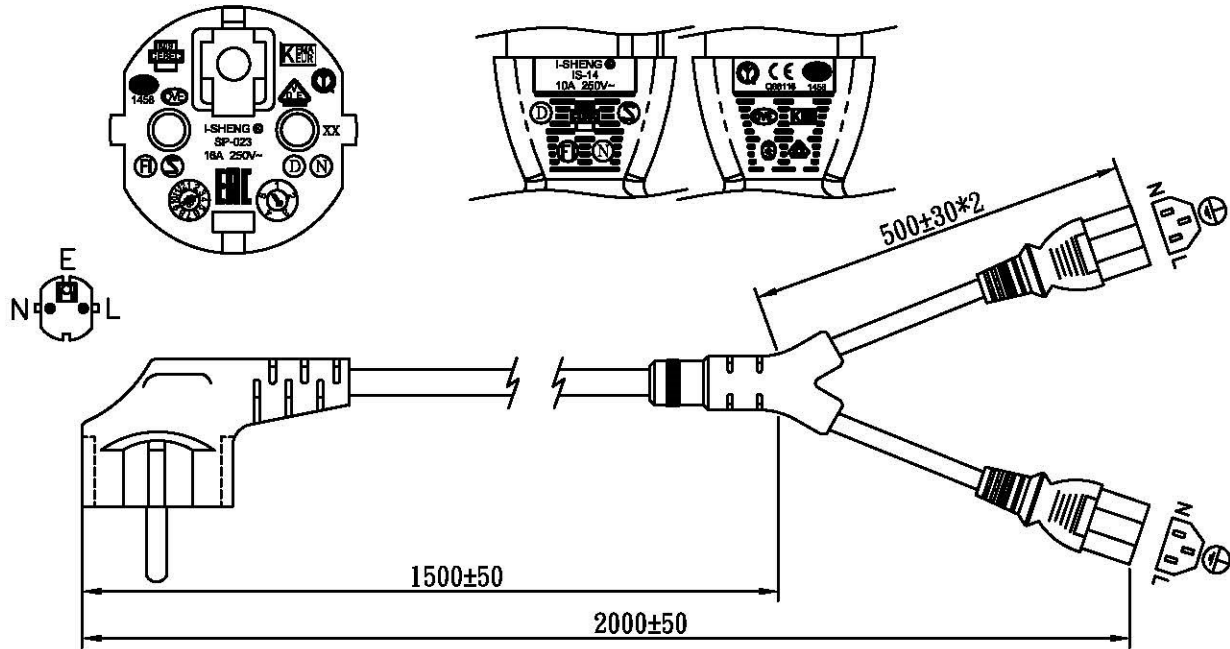

Datenblatt - Fiche technique - Data sheet

**19.08.1022**

ROLINE Y-Netzanschlusskabel, 2,0m

ROLINE Câble d'alimentation en Y, 2,0m

ROLINE Y-Power Cable, 2x straight IEC Connector, 2 m

No	BOM ITEM	Q' TY	P/N
1	SP-023 INSERT	1 PCS	MB023012
2	PVC 50P (SP-023)	41 g	RPP05012
3	KPR-14 TERMINAL	6 pcs	BBB14000
4	IS-14 INNER BODY	2 pcs	MI014000
5	PVC 50P (IS-14)	37.7 g	RPP05012
6	T type SR INNER BODY	1 PCS	MI01Y012
7	J631-BS-0	3 PCS	BEB31BS0
8	PVC 50P (SY-01)	38 g	RPP05012
9	PE TIE (BLACK , 7inch)	1 pcs	KBBPE118
10	PE BAG	1 pcs	KPR12277
11	LABEL	1 pcs	KLL27617
12	PE LABEL	1 pcs	KLL27779
13	H05VV-F 3G 0.75(500mm*2)	2 pcs	

E: Yellow/Green  
 N: Blue  
 L: Brown

線材印字: (四字)

I-SHENG KSIS ◁VDE▷ KEMA-KEUR 1353 IEMMEQU H05VV-F 3G 1.0mm<sup>2</sup> 60227 IEC 53 RVV 300/500V A041481 3ASL/100 4V-75 V-75(75°C) 250/440V ORDINARY DUTY Q90033 -LF- CE

I-SHENG KSIS ◁VDE▷ KEMA-KEUR 1353 IEMMEQU H05VV-F 3G 0.75mm<sup>2</sup> 60227 IEC 53 RVV 300/500V A041481 3ASL/75 4V-75 V-75(75°C) 250/440V ORDINARY DUTY Q88228 -LF- CE

CABLE	H05VV-F 3G 1.0 3ASL/100 RVV 300/500V CT-12 (BLACK)			
PLUG	SP-023 + IS-14+IS-14	LENGTH	2000	UNIT mm
P/N	19.08.1022	KS DWG	SR-1502176	VER. A