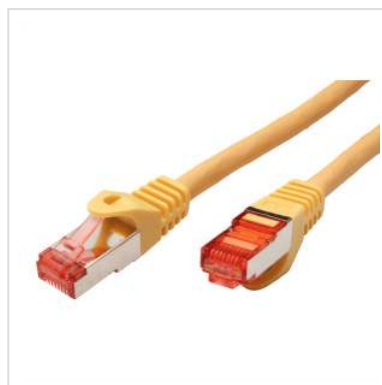

Cordon ROLINE S/FTP(PiMF) Cat.6, LSOH, Component Level, jaune, 0,5 m

Numéro d'article	21.15.2620
Constructeur	ROLINE
Référence constructeur	21.15.2620
EAN (pièce unique)	7611990135103

roline[®]
Designed for Professionals

Ces cordons de brassage ou câbles de raccordement offrent une qualité Cat.6-Component-Level, c'est-à-dire qu'ils ont répondu à la norme exigeante de la catégorie 6.

- Cordon Twisted Pair doublement blindé de grande qualité équipé de connecteurs RJ-45 blindés
- Contacts dorés de grande valeur
- Résistant grâce à une protection anti-pliage
- Assignation des pins: 1:1 selon EIA/TIA 568, 8 fils
- Structure: 8 fils, blindage par paire par feuille d'aluminium, blindage total par tresse en cuivre étamé
- Impédance: 100 Ohm

Version anti-halogène, résistant à la flamme, dégageant peu de fumée.

Caractéristiques techniques

Constructeur	ROLINE
Groupe de produits	Câble Twisted Pair
Types de produits	Câble S/FTP
Couleur	jaune
Longueur	0.5 m