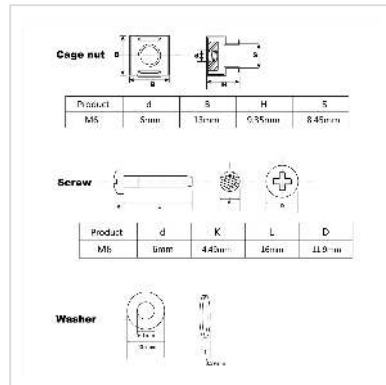

ROLINE Montagematerial für 19"-Komponenten, M6, 100 fach, schwarz

Artikelnummer	26.50.5005
Hersteller	ROLINE
Hersteller-Art.-Nr.	26.50.5005
EAN (Einzelstück)	7630049617759

19"-Befestigungssatz, 100er Set (Schraube, Scheibe, Mutter). Zur Montage von Frontplatten oder Verteilerfeldern an Winkelprofilen oder Tiefenstreben mit Rechtecklochung.

- Zur Befestigung von Frontplatten, Verteilerfeldern oder anderen Einbauten an Gestell, Winkelprofilen oder Tiefenstreben mit Rechtecklochung

Lieferumfang

- 100x Linsenschraube, M6 x 16, verzinkt, schwarz
- 100x Kunststoffscheibe, schwarz
- 100x Käfigmutter M6, verzinkt, schwarz

Technische Daten

Hersteller	ROLINE
Produktgruppe	19"/-10"-Sonstiges Zubehör
Produkttyp	Montagematerial
Farbe	schwarz
Lieferumfang	100x Linsenschraube, M6 x 16, verzinkt, schwarz 100x Kunststoffscheibe, schwarz 100x Käfigmutter M6, verzinkt, schwarz
Gewicht	900 g

Verpackungshöhe	40 mm
-----------------	-------

Verpackungsbreite	100 mm
-------------------	--------

Verpackungstiefe	100 mm
------------------	--------

Paketgewicht	0.8 kg
--------------	--------