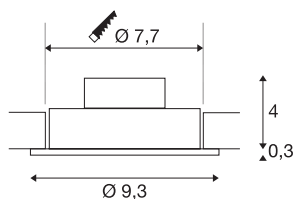

NEW TRIA 77

Einbauleuchte, einflammig, LED, 3000K, rund, aluminium gebürstet, 38°, 9,1W, inkl. Treiber, Clipfedern

Das innovative NEW TRIA 1 SET besticht durch seine Einfachheit und Effektivität. Verfügbar in schwarz matt, weiß oder aluminium gebürstet ist es in runder bzw. quadratischer Form erhältlich. Durch die Bestückung mit einer leistungsstarken, warmweißen COB LED sowie des im Lieferumfang enthaltenen LED-Treibers kann das Set den Anforderungen der Allgemeinbeleuchtung gerecht werden. Des Weiteren besteht die Möglichkeit den Lichtaustritt um 38° zu schwenken. Der elektrische Anschluss erfolgt an 230V Netzspannung. Diese Leuchte enthält eingebaute LED-Lampen.

TECHNISCHE DATEN

Art. Nr.	113906
IP Code	IP 20
Montage	Einbau
Montagedetails	Decke
Primäre Nennspannung	220-240V ~50/60Hz
Sekundär Strom / Spannung	350 mA
Schutzklasse	II
Wattage	8 W
minimale Umgebungstemperatur	-20 °C
maximale Umgebungstemperatur	40 °C
Höhe Einschaltstrom	11 A
Dauer Einschaltstrom	20 µs
Stroboskop-Effekt (SVM)	0.02
Lumen	700 lm
Lichtfarbtemperatur	3000 Kelvin
Abstrahlwinkel	38 °
Farbe	aluminium
CRI	80
LXXBXX Daten	L70B50
Lebensdauer	40000 h
Höhe	3.5 cm
Durchmesser	9.3 cm

Lichtquelle

916451	
--------	---

Nettogewicht	0.222 kg
Bruttogewicht	0.276 kg
Ausschnittsform	rund
Einbautiefe	4 cm
Einbaudurchmesser	7.7 cm