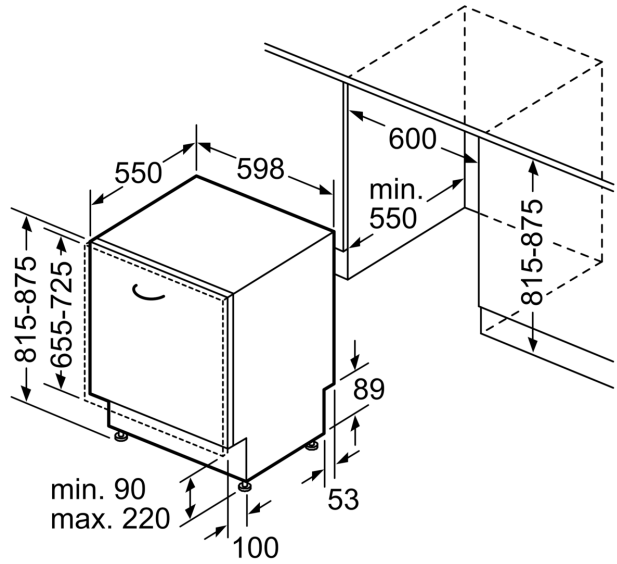

Technische Daten

Energieeffizienzklasse ¹ :	B
Energieverbrauch des Eco 50°C Programm pro 100 Betriebszyklen:	65 kWh
Anzahl Maßgedecke:	14
Wasserverbrauch:	9.0 l
Programmdauer:	3:35 h
Geräuschwert:	42 dB(A) re 1 pW
Geräusch-Effizienzklasse:	B
Bauform:	Einbau
Höhe der Arbeitsplatte:	0 mm
Abmessungen des Gerätes:	815 x 598 x 550 mm
Min. Nischenmaße für Installation (H x B x T):	815-875 x 600 x 550 mm
Tiefe bei geöffneter Tür (90°):	1150 mm
Höhenverstellbare Füße:	Ja - alle von vorne
Höhenverstellung max.:	60 mm
Verstellbarer Sockel:	Horizontal und Vertikal
Nettogewicht:	39.2 kg
Bruttogewicht:	41.0 kg
Anschlusswert:	2400 W
Absicherung:	10 A
Spannung:	220-240 V
Frequenz:	50; 60 Hz
Länge Anschlusskabel:	175.0 cm
Steckerart:	Schuko-/Gardy mit Erdung
Länge Zulaufschlauch:	165 cm
Länge Ablaufschlauch:	190 cm
EAN-Nummer:	4242005391608
Gerätetyp:	Vollintegriert

Maße

- Gerätemaße (H x B x T): 81.5 cm x 59.8 cm x 55.0 cm

¹ auf einer Energieeffizienzklassen-Skala von A bis G

²Energieverbrauch kWh/100 Betriebszyklen (im Programm Eco 50 °C)

³ Wasserverbrauch in Liter pro Betriebszyklus (im Programm Eco 50 °C)

Maße in mm