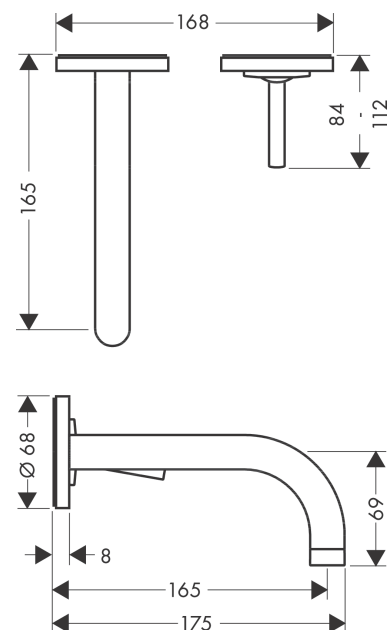

AXOR Uno

Einhebel-Waschtischmischer Unterputz für Wandmontage mit Auslauf 165 mm und Rosetten

Oberfläche: **Brushed Gold Optic** Artikelnummer: **38113250**

Merkmale

- besteht aus: Einhebel-Waschtischmischer Unterputz für Wandmontage, Ablaufgarnitur
- Ausladung: 165 mm
- Griffvariante: Pingriff
- Strahlart: Normalstrahl
- maximale Durchflussmenge bei 3 bar: 5 l/min
- Keramikmischsystem
- für Durchlauferhitzer geeignet
- unverschleißbare Ablaufgarnitur
- Anschlussart: Grundkörper
- Anschlussgröße: DN15
- Griff rechts oder links positionierbar, abhängig von der Installation des Grundkörpers
- EU-Taxonomie: max. 6 l/min - wesentlicher Beitrag (SC) möglich
- DVGW DW-6512CQ0622
- PA-IX 18117/IO

Technologie

Zertifikate / Nachhaltigkeit

Produktabbildung

Maßzeichnung

AXOR Uno

Einhebel-Waschtismischer Unterputz für Wandmontage mit Auslauf 165 mm und Rosetten

Oberfläche: **Brushed Gold Optic** Artikelnummer: **38113250**

Durchflussdiagramm

AXOR Uno

Einhebel-Waschtismischer Unterputz für Wandmontage mit Auslauf 165 mm und Rosetten

Oberfläche: **Brushed Gold Optic** Artikelnummer: **38113250**

Einbaubeispiel

AXOR Uno

Einhebel-Waschtischmischer Unterputz für Wandmontage mit Auslauf 165 mm und Rosetten

Oberfläche: **Brushed Gold Optic** Artikelnummer: **38113250**

Explosionszeichnung

Baujahr: >11/16

AXOR Uno

Einhebel-Waschtismischer Unterputz für Wandmontage mit Auslauf 165 mm und Rosetten

Oberfläche: **Brushed Gold Optic** Artikelnummer: **38113250**