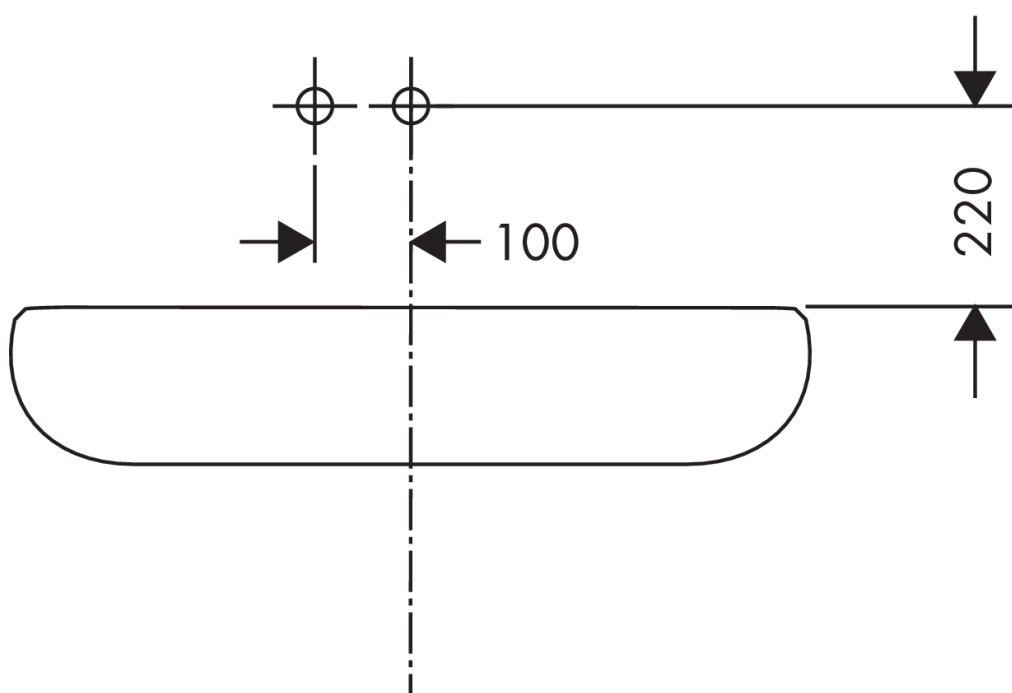

AXOR Uno

Einhebel-Waschtischmischer Unterputz für Wandmontage mit Auslauf 165 mm und Rosetten

Oberfläche: **Brushed Gold Optic** Artikelnummer: **38113250**

Merkmale

- besteht aus: Einhebel-Waschtischmischer Unterputz für Wandmontage, Ablaufgarnitur
- Ausladung: 165 mm
- Griffvariante: Pingriff
- Strahlart: Normalstrahl
- maximale Durchflussmenge bei 3 bar: 5 l/min
- Keramikmischsystem
- für Durchlauferhitzer geeignet
- unverschleißbare Ablaufgarnitur
- Anschlussart: Grundkörper
- Anschlussgröße: DN15
- Griff rechts oder links positionierbar, abhängig von der Installation des Grundkörpers
- EU-Taxonomie: max. 6 l/min - wesentlicher Beitrag (SC) möglich
- DVGW DW-6512CQ0622
- PA-IX 18117/IO

Technologie

Zertifikate / Nachhaltigkeit

Produktabbildung

Maßzeichnung

AXOR Uno

Einhebel-Waschtismischer Unterputz für Wandmontage mit Auslauf 165 mm und Rosetten

Oberfläche: **Brushed Gold Optic** Artikelnummer: **38113250**

Durchflussdiagramm

AXOR Uno

Einhebel-Waschtismischer Unterputz für Wandmontage mit Auslauf 165 mm und Rosetten

Oberfläche: **Brushed Gold Optic** Artikelnummer: **38113250**

Einbaubeispiel

AXOR Uno

Einhebel-Waschtischmischer Unterputz für Wandmontage mit Auslauf 165 mm und Rosetten

Oberfläche: **Brushed Gold Optic** Artikelnummer: **38113250**

Explosionszeichnung

Baujahr: >11/16

AXOR Uno

Einhebel-Waschtismischer Unterputz für Wandmontage mit Auslauf 165 mm und Rosetten

Oberfläche: **Brushed Gold Optic** Artikelnummer: **38113250**