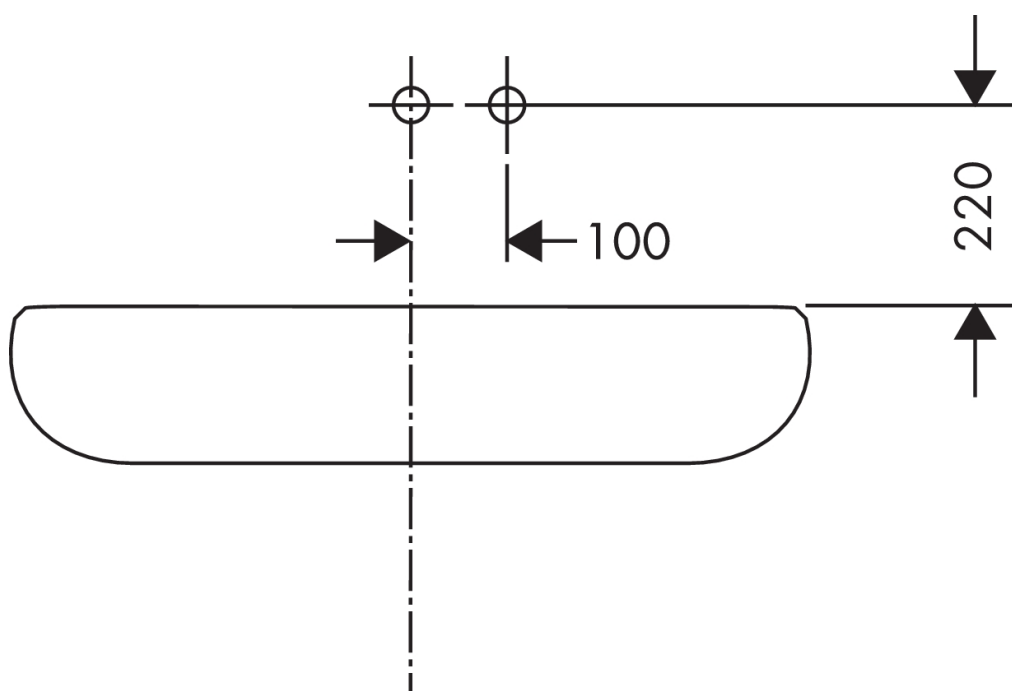

AXOR Uno

Einhebel-Waschtischmischer Unterputz für Wandmontage mit Auslauf 165 mm und Rosetten

Oberfläche: **Brushed Gold Optic** Artikelnummer: **38113250**

Merkmale

- besteht aus: Einhebel-Waschtischmischer Unterputz für Wandmontage, Ablaufgarnitur
- Ausladung: 165 mm
- Griffvariante: Pingriff
- Strahlart: Normalstrahl
- maximale Durchflussmenge bei 3 bar: 5 l/min
- Keramikmischsystem
- für Durchlauferhitzer geeignet
- unverschleißbare Ablaufgarnitur
- Anschlussart: Grundkörper
- Anschlussgröße: DN15
- Griff rechts oder links positionierbar, abhängig von der Installation des Grundkörpers
- EU-Taxonomie: max. 6 l/min - wesentlicher Beitrag (SC) möglich
- DVGW DW-6512CQ0622
- PA-IX 18117/IO

Technologie

Zertifikate / Nachhaltigkeit

Produktabbildung

Maßzeichnung

AXOR Uno

Einhebel-Waschtismischer Unterputz für Wandmontage mit Auslauf 165 mm und Rosetten

Oberfläche: **Brushed Gold Optic** Artikelnummer: **38113250**

Durchflussdiagramm

AXOR Uno

Einhebel-Waschtismischer Unterputz für Wandmontage mit Auslauf 165 mm und Rosetten

Oberfläche: **Brushed Gold Optic** Artikelnummer: **38113250**

Einbaubeispiel

AXOR Uno

Einhebel-Waschtischmischer Unterputz für Wandmontage mit Auslauf 165 mm und Rosetten

Oberfläche: **Brushed Gold Optic** Artikelnummer: **38113250**

Explosionszeichnung

Baujahr: >11/16

AXOR Uno

Einhebel-Waschtismischer Unterputz für Wandmontage mit Auslauf 165 mm und Rosetten

Oberfläche: **Brushed Gold Optic** Artikelnummer: **38113250**