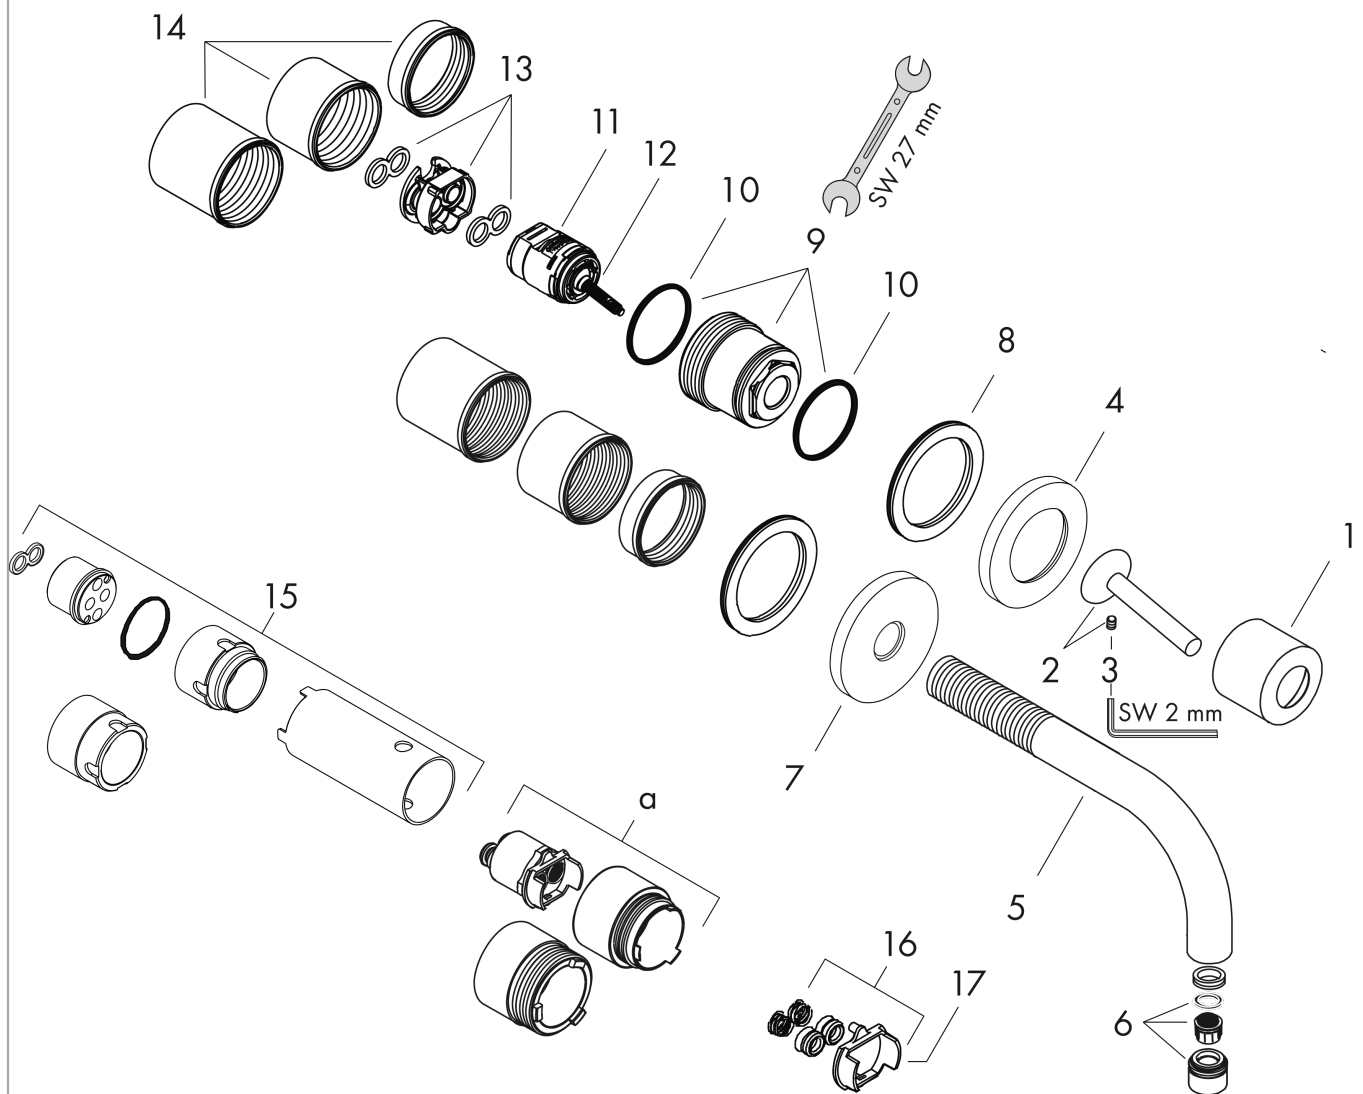

AXOR Uno

Einhebel-Waschtischmischer Unterputz für Wandmontage mit Auslauf 165 mm und Rosetten

Oberfläche: **Brushed Gold Optic** Artikelnummer: **38113250**

Merkmale

- besteht aus: Einhebel-Waschtischmischer Unterputz für Wandmontage, Ablaufgarnitur
- Ausladung: 165 mm
- Griffvariante: Pingriff
- Strahlart: Normalstrahl
- maximale Durchflussmenge bei 3 bar: 5 l/min
- Keramikmischsystem
- für Durchlauferhitzer geeignet
- unverschleißbare Ablaufgarnitur
- Anschlussart: Grundkörper
- Anschlussgröße: DN15
- Griff rechts oder links positionierbar, abhängig von der Installation des Grundkörpers
- EU-Taxonomie: max. 6 l/min - wesentlicher Beitrag (SC) möglich
- DVGW DW-6512CQ0622
- PA-IX 18117/IO

Technologie

Zertifikate / Nachhaltigkeit

Produktabbildung

Maßzeichnung

AXOR Uno

Einhebel-Waschtismischer Unterputz für Wandmontage mit Auslauf 165 mm und Rosetten

Oberfläche: **Brushed Gold Optic** Artikelnummer: **38113250**

Durchflussdiagramm

AXOR Uno

Einhebel-Waschtismischer Unterputz für Wandmontage mit Auslauf 165 mm und Rosetten

Oberfläche: **Brushed Gold Optic** Artikelnummer: **38113250**

Einbaubeispiel

AXOR Uno

Einhebel-Waschtischmischer Unterputz für Wandmontage mit Auslauf 165 mm und Rosetten

Oberfläche: **Brushed Gold Optic** Artikelnummer: **38113250**

Explosionszeichnung

Baujahr: >11/16

AXOR Uno

Einhebel-Waschtismischer Unterputz für Wandmontage mit Auslauf 165 mm und Rosetten

Oberfläche: **Brushed Gold Optic** Artikelnummer: **38113250**