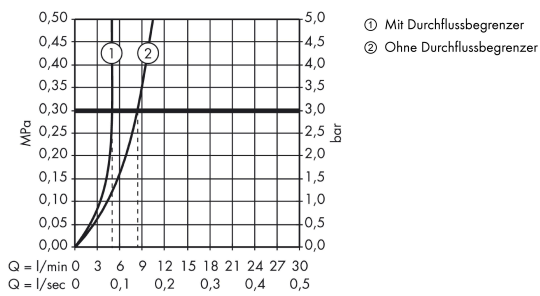

AXOR Uno

Einhebel-Waschtismischer Unterputz für Wandmontage mit Auslauf 165 mm und Rosetten

Oberfläche: **Brushed Gold Optic** Artikelnummer: **38113250**

Durchflussdiagramm