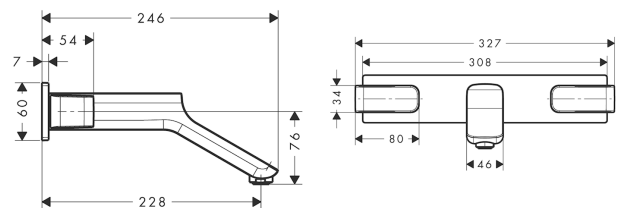

Maßzeichnung