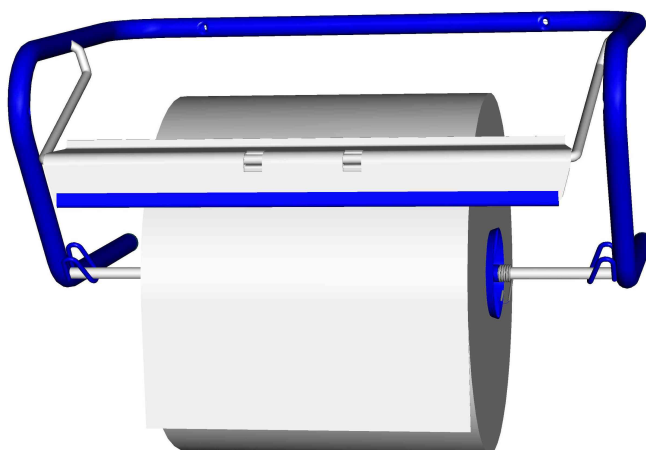

Dérouleur mural pour rouleau d'essuyage

- en métal
- couleur: bleu
- pour rouleau d'essuyage jusqu'à 400 mm de largeur
- pour une fixation murale
- avec accessoires de montage
- la livraison s'effectue sans rouleau d'essuyage

Exemples d'utilisation:

- pour la distribution de rouleau de papier nettoyant

Adapté pour:

- industrie
- artisanat
- hôpitaux
- cuisine
- laboratoires

Visuel de référence: Dérouleur mural pour rouleau d'essuyage, livraison non équipé

Produit	Modèle	Dimensions	Matière	Couleur	Numéro de fabricant	Code
Support pour rouleau d'essuyage	Wandgerät	(L)500 x (P)320 x (H)220 mm	métal	bleu	2355003	6470044