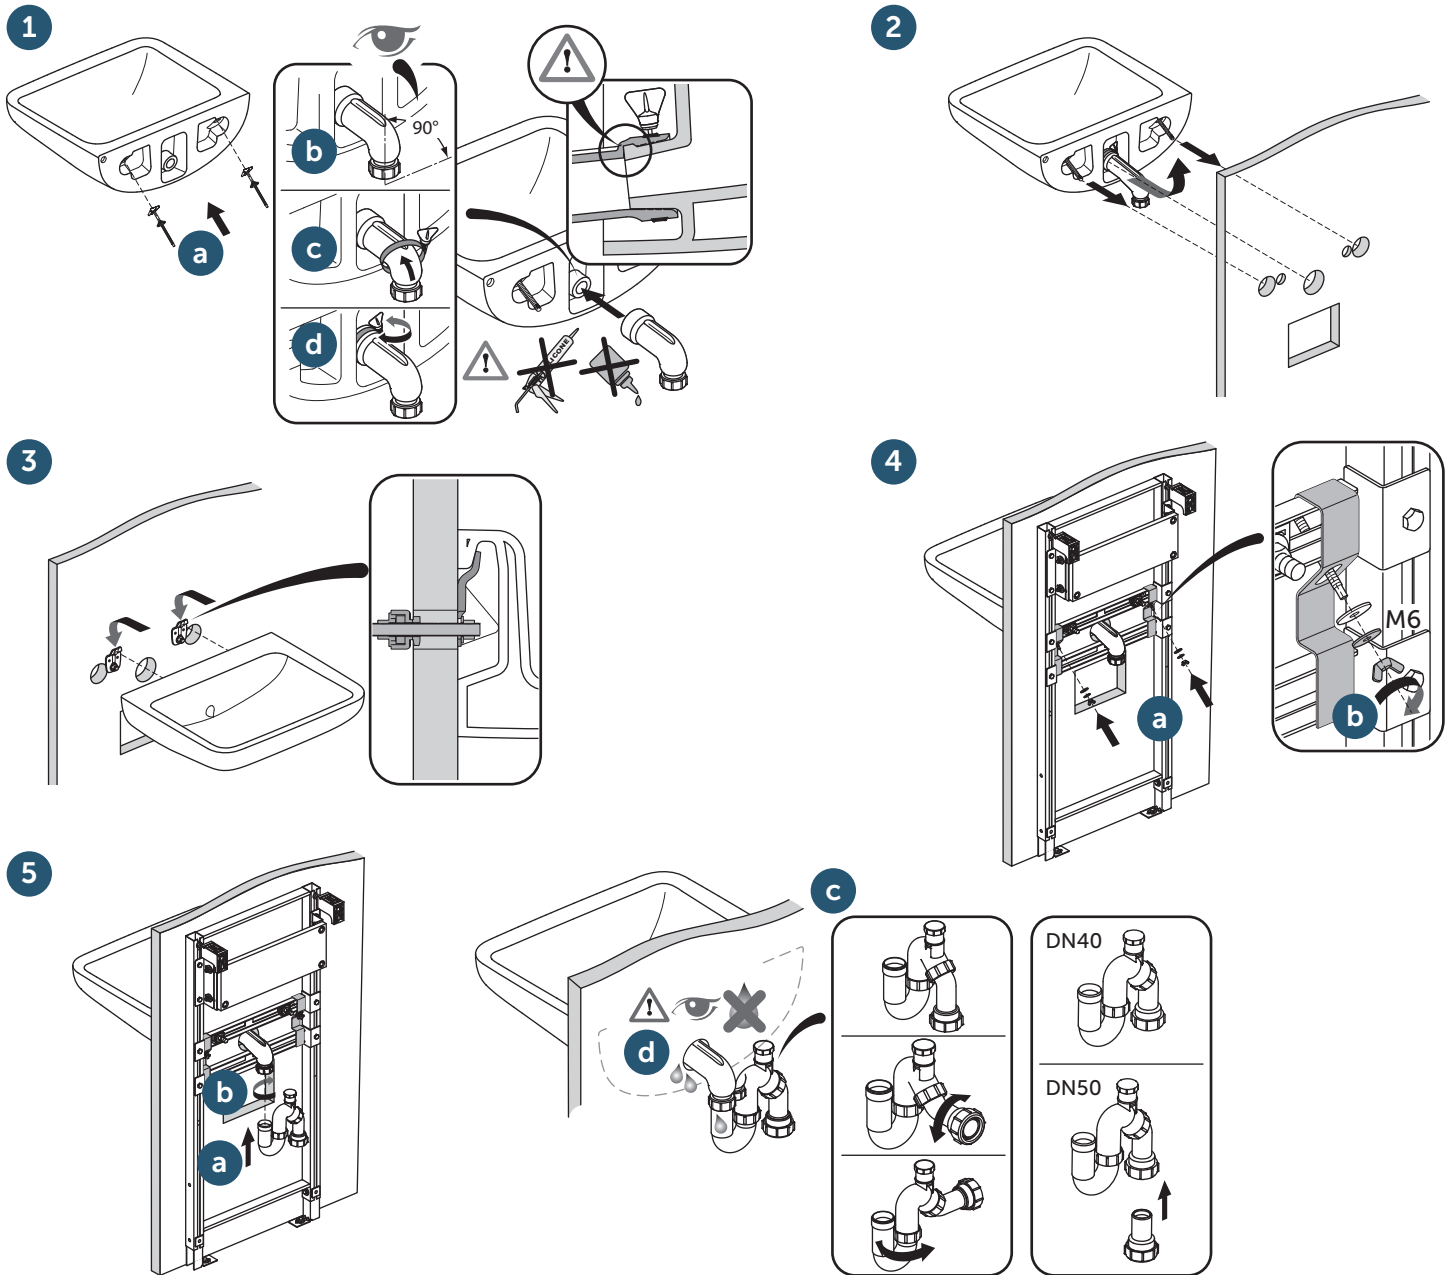

INSTALLATION

Installation - Installazione - Installation - Montage - Instalación - Montering - Монтаж
 Montáž - Paigaldamine - Εγκατάσταση - Beszerelés - Montavimas - Montāža - Instalare
 Инсталација - Montaž - Установка - Montaža - Montáž - Montaj - Інсталяція

E254967
 C21+ BO Basin Waste

Pipe clamp x 1 Waste adaptor x 1 Trapway x 1

Items marked **G** contain a silver biocide antimicrobial substance

Ideal Standard International NV
 Corporate Village – Gent Building
 Da Vincilaan 2
 B1935 – Zaventem
 Belgium