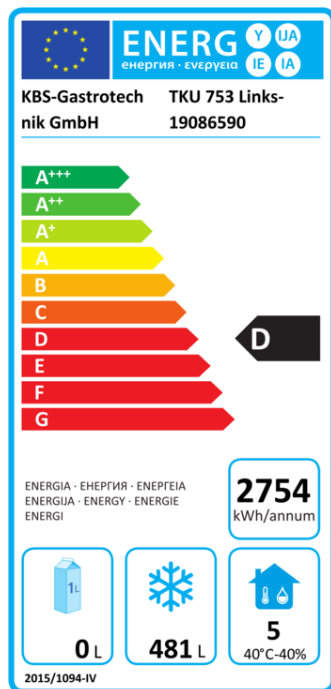

Aufstellart	Standgerät
Öffnungssystem	Volltür
Temperaturbereich von	-18 °C
Temperaturbereich bis	-22 °C
Anzahl der Türen	1
Kapazität der Türen	GN 2/1
Türanschlag	Links
Bestückung	GN 2/1
Innenbeleuchtung	Ja
Aussenmaterial	Edelstahl 201, dreiseitig
Innenmaterial	CNS
Anschlusswert Elektro	0,678 kW
Spannung	230 Volt
Bruttogewicht	161 kg
Serienzubehör	3 Roste GN 2/1
SWS	Ja
Kühlung	Umluft
Tauwasserverdunstung	Ja
Abtauung	Automatisch
Wandstärke Isolierung	80 mm
Kälteleistung	535 W
Kältemittel	R 290 (Propan)/GWP 3
Kältemittelmenge	102 g

Energiedaten

Bruttoinhalt	610 l
Nutzzinhalt Tiefkühlung	481 l
Kategorie	Vertikales Kühl/Tiefkühlgerät
Energieverbrauch im Jahr	2754 kWh
Energieeffizienzklasse	D
Energieeffizienzklasse Spektrum	A +++ bis G
Energieeffizienzindex EEI	72,00
Klimaklasse	5 (+40 °C UT und 40 % RF)
EPREL Registrierungsnummer	1436772
EU-Label Verordnung	2015/1094-IV

Angaben nach der Verordnung (EU) 2015-1095 zur Festlegung der Ökodesign Anforderungen und der seit dem 01.07.2016 gültigen (Änderung 01.07.2019 Verordnung (EU) 2015/1094-IV für Energieverbrauchskennzeichnung gewerblicher Kühl- und Gefrierlagergeräte

Weitere Ansichten