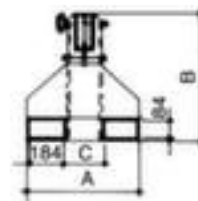

Bauer kraanarm

draagvermogen 2500 kg, hoogte x
lengte x breedte 555 x 2200 - 3690 x
540 mm, kraanarm 8-voudig
uittrekbaar, in neiging verstelbaar,
van staal gelakt in RAL2000
geeloranje

Artikelnummer: 997943

Bauer Telescopische kraanarm

helling verstelbaar

kraanarm

- draagvermogen 2500 kg
- hoogte x lengte x breedte 555 x 2200 - 3690 x 540 mm
- inrijhoogte x inrijbreedte 84 x 184 mm
- afstand vorkslaffen 156 mm
- Met afglijdbeveiliging
- kraanarm 8-voudig uittrekbaar, in neiging verstelbaar
- met 2 haken
- Niet kraanbaar
- van staal gelakt in RAL2000 geeloranje

Technische details

hijswerktuig	hijswerktuig	kraanbaar	Niet kraanbaar
hijswerktuigtype	lastopname	hoogte vorkslaffen	84 mm
last-handling	stapelaar- aanbouwapparaat	breedte vorkslaffen	184 mm
stapelaar-	kraanarm	afstand vorkkoker	156 mm