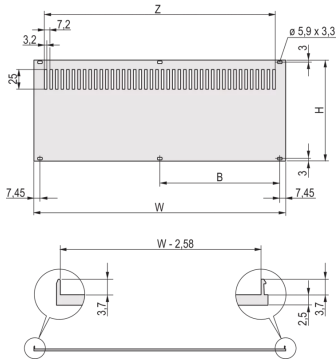

## 20848-640 RÜCKWAND MIT LÜFTUNGSSCHLITZEN FÜR RATIOACPRO, NACHRÜSTBARE SCHIRMUNG, MIT TEXTILDICHTUNG, 6 HE, 28 TE

### PRODUKTBSCHREIBUNG

Rear panel, Al, 2,5 mm, front: anodized, rear: leitfähig. Nicht geschirmt

Die Montage erfolgt an den Modulschienen

### PRODUKTMERKMALE

Produkttyp: Seitenwand

Produktfamilie: RatiopacPRO; RatiopacPRO Air

Typ: Verkürzte Rückwand

Höhe: 6-HE

Breite: 28-TE

Material: Aluminium

Anzahl pro Packung: 1

Höhe: 256 mm

Breite (mm): 141,9 mm