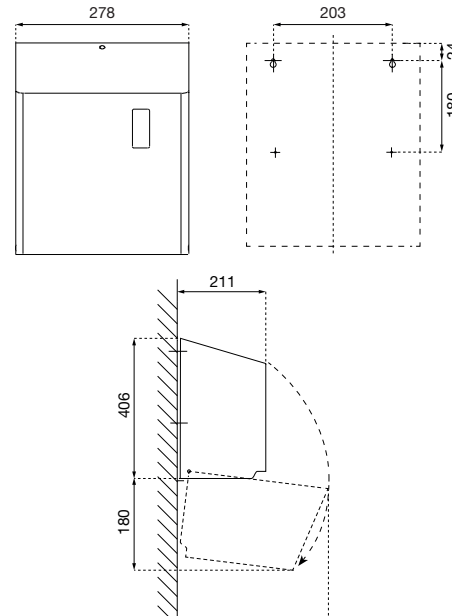

AUTOMATISCHER ROLLENHANDTUCHSPENDER

SERIE OMEGA

AIR-WOLF GmbH
Waschraum- und Hygienetechnik
Unterhachinger Strasse 75
D-81737 München

Telefon +49 (89) 420790-10
Telefax +49 (89) 420790-70
air-wolf@air-wolf.de
www.air-wolf.de

Ein Unternehmen der
Wolf-Gruppe

AIR-WOLF

AUSSCHREIBUNGSTEXT

Automatischer Papierhandtuchspender, frei befüllbar mit Papierhandtuchrollen mit Außenabwicklung, Befüllung nur in Betriebsposition von oben durch Herabklappen des Gehäuses, Edelstahl weiß beschichtet, RAL 9016, mit Sichtfenster zur Füllstandskontrolle, mit Einheitsschloss, Vier-Punkt-Befestigung, mit Abrisskante, inklusive 4 Batterien Typ D, Befestigungsmaterial und Schlüssel, Batterielebensdauer ca. 40.000 Auslösungen bei 25 cm Papierlänge, für Aufputzmontage

ABMESSUNGEN

H x B x T	406 x 278 x 211 mm
Rollenbreite:	max. 200 mm
Rollendurchmesser:	max. 190 mm
Rolleninnendurchmesser:	mind. 38 mm
Montagehöhe:	1.200 mm (Unterkante bis Boden)
Gewicht:	4,5 kg

EINSATZGEBIETE

Einsetzbar in öffentlichen Bereichen mit gemäßigter Besucherfrequenz und Vandalismusgefährdung: Gastronomie, Schulen, Universitäten, Kommunalbauten, Krankenhäuser, Arztpraxen, Pflegeheime, Ladengeschäfte, Kanzleien, Büros, Theater, Kinos, Hotels, Wellness etc.

MONTAGETIPP

Menschen haben es oft eilig und vermeiden Umwege. Deshalb empfehlen wir, die Papierhandtuchspender und dazugehörige Abfallbehälter möglichst übereinander und auf dem direkten Weg zwischen Waschtisch und Ausgang zu installieren.

ALTERNATIVE OBERFLÄCHENAUSFÜHRUNGEN

AIR-WOLF Rollenhandtuchspender, Edelstahl gebürstet, transparent pulverbeschichtet gegen Finger- und Anlaufspuren, Art. 29-024

AIR-WOLF Rollenhandtuchspender, Edelstahl mattschwarz beschichtet, Art. 29-524

A - Statusanzeige:
Zeigt Batteriestand an.

B - Einstellung Papierlänge:
Wählbar zwischen 20-30 cm.

C - Einstellung Verzögerung:
Zeitabstand zwischen Spendevorgängen (Papier wird nur gespendet, wenn das Papier bereits abgerissen wurde).

D - Betriebsart:
Standard- oder Hygiene-Modus: Beim Hygiene-Modus wird zunächst automatisch ein ca. 11 cm langes Papierstück vorgeschoben. Sobald an diesem Stück gezogen wird, spendet das Gerät die vom Benutzer gewählte Papierlänge zusätzlich zu dem bereits vorgeschobenen Papierstück.

E - Zurücksetzen:
Einstellungen werden auf Werkseinstellungen zurückgesetzt:
Papierlänge: 25,4 cm
Verzögerung: 0 Sek
Betriebsart: Standard-Modus

Einstellungsoptionen

OPTIONAL - PASSENDE HANDTUCHROLLEN

Passende Haushaltsrollen finden Sie in unserem aktuellen Katalog mit den derzeit gültigen Preisen sowie auf unserer Homepage www.air-wolf.de