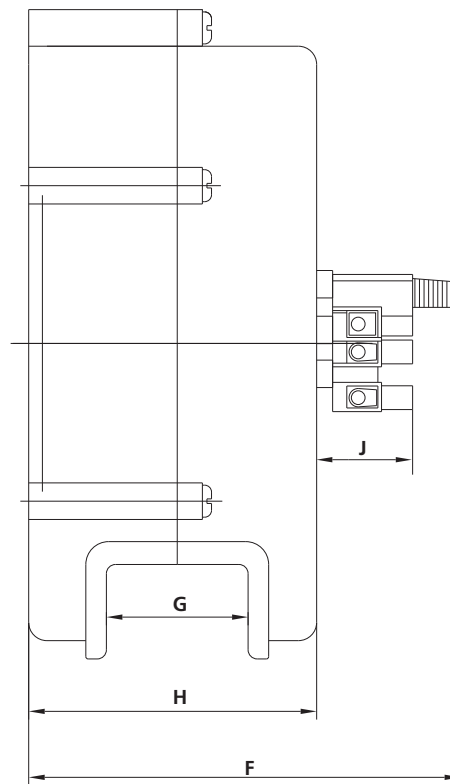

Nur / only
EFT 260

EFT 130 A.3KK3075 + ARRETIERUNG

Kabelaufroller als Einbautrommel
mit Kunststoffgehäuse,
mit Arretierung, mit
Flachschleifringen 3-pol/10A,
mit 3m Auszugkabel H03VV-F 3x0,75,
ohne Anschlusskabel,
ohne Steckvorrichtungen

Bestellnummer 681 01 303 000
Gewicht 0,80 kg
1,80 lb

Nennspannung 230V~
Leistung Kabel aufgewickelt 1000W
Leistung Kabel abgewickelt 2300W

CE IP40

Maße in mm / inch
A: 130 / 5,12 G: 31 / 1,22
B: 126 / 4,96 H: 63 / 2,48
C: 135 / 5,31 J: 21 / 0,83
D: 134 / 5,28
E: 54 / 2,13
F: 94 / 3,7