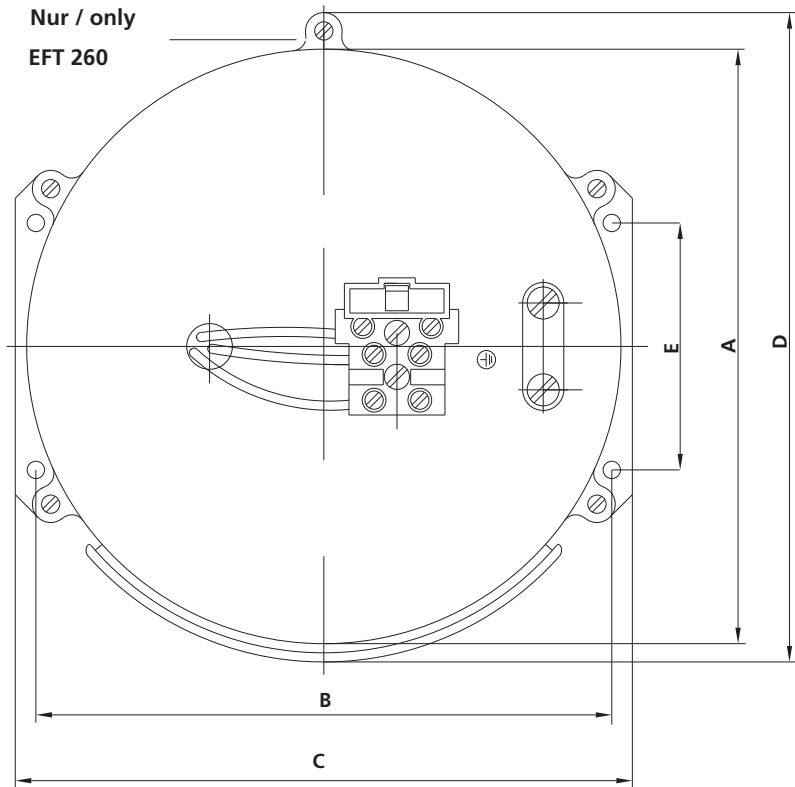

Nur / only
EFT 260

EFT 130 A.3KK3075 + ARRETIERUNG

Kabelaufroller als Einbautrommel
mit Kunststoffgehäuse,
mit Arretierung, mit
Flachschleifringen 3-pol/10A,
mit 3m Auszugkabel H03VV-F 3x0,75,
ohne Anschlusskabel,
ohne Steckvorrichtungen

Bestellnummer 681 01 303 000
Gewicht 0,80 kg
1,80 lb

Nennspannung 230V~
Leistung Kabel aufgewickelt 1000W
Leistung Kabel abgewickelt 2300W

CE IP40

Maße in mm / inch
A: 130 / 5,12 G: 31 / 1,22
B: 126 / 4,96 H: 63 / 2,48
C: 135 / 5,31 J: 21 / 0,83
D: 134 / 5,28
E: 54 / 2,13
F: 94 / 3,7