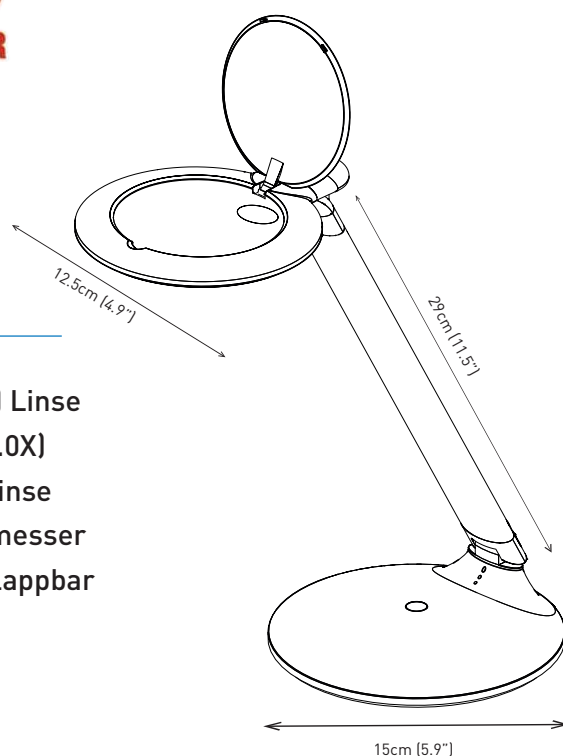

Halo Go

WIEDERAUFLADBARE
LUPENLEUCHE

Function Category
Award Winner

Datenblatt

Bis zu 8 Stunden gleichbleibende &
anhaltende Helligkeit

daylight

when light matters

Diese absolut tragbare Lupenleuchte kommt mit einem USB-wiederaufladbaren Akku. Die LEDs umschließen die Vergrößerungslinse über Ihrem Projekt für gleichbleibende Beleuchtung. Die Helligkeit wird während der Benutzung nicht nachlassen, egal ob angeschlossen oder unterwegs. 5 Dioptrien (2,25X) mit einer 12 Dioptrien (4,0X) integrierten Zusatzlinse bietet Vergrößerung für Arbeiten an kleinsten Details.

LIGHT QUALITY

ERGONOMICS

DESIGN

presented by

LED 6.000 K Tageslicht

4.000 Lux bei 15cm

2 Helligkeitsstufen

office@daylight-lampen-leuchten.de

Halo Go

WIEDERAUFLADBARE LUPENLEUCHE

E25201

Function Category
Award Winner

HAUPTMERKMALE

- USB-wiederaufladbarer Akku
- Bis zu 8 Stunden gleichbleibende & anhaltende Helligkeit
- 4 Stunden bei höchster Helligkeit
- Akkustandsanzeige
- 5 Dioptrien (2.25X) Linse mit 12 Dioptrien (4.0X) integrierte Zusatzlinse
- 9 cm Linsendurchmesser
- Flach zusammenklappbar

TECHNISCHE ANGABEN

Produktinformationen

Gewicht	0.75 kg
Farbe	Weiß / Silber
Kabellänge	1.5 m

Lichtleistung

Lichtquelle	LED
Lumen	315 lm
Lux bei 15cm	4 000-2 000
Farbtemperatur	6 000 K
CRI	80+
Stromverbrauch	5W