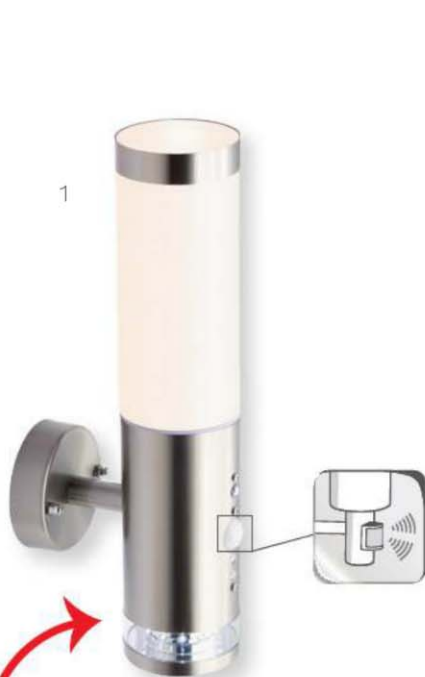

CONTEMPORARY

1-4

1-4

1-4

1-4

Bole

high-grade steel/white plastic

1. G96131/82 ⊕ IP44

4 004353 133732

4. G46799/82 ⊕ IP44

LED, 12 x 0,07W

A60, E27 max 1 x 60W

↓ 770mm ↔

→ 75mm

4 004353 133756

LED schaltet sich bei Dämmerung und Dunkelheit automatisch ein.