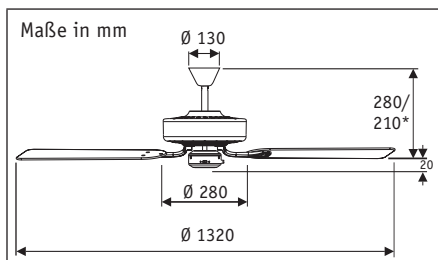

ROYAL 132 WE #513203 Gehäuse Lack weiß, Flügel Lack weiß, einseitige Rattaneinlage

ROYAL 132 MA #513201 Gehäuse Messing antik, Flügel Eiche antik, einseitige Rattaneinlage

* Maß bei Montage ohne Deckenstange

Der Klassiker in vielen Farben - Dank reichhaltigem Zubehör wie Leuchten und Austauschflügel passt der CLASSIC ROYAL in jedes Ambiente

- 3-Stufen-Zugschalter.
- Vor-/Rückwärtslauf über Schiebeschalter.
- Gewuchteter Motor und Flügel.
- Montage auch an Schrägen (bis 38°).
- Besonders flach bei Montage ohne Deckenstange (nur 21 cm Decke - Flügel).

1. **Optionen:**
2. Vorbereitet für Leuchtenanbau (S. 106/107).
   - Opt. fernbedien-/wandregelbar (S. 105/112).
   - Längere Deckenstangen für hohe Räume (Seite 110).
   - Alle Austauschflügel und Zusatzflügel Ø 132 cm verwendbar (Seite 102/103).

ROYAL 132	
Flügelanzahl (wahlweise)	2/4/5
Leistung Motor (W)	19 - 59
Spannung (V/Hz)	230~50
Größe Ø (cm)	132
Anzahl Stufen (m. Zugsch.)	3
Drehzahl max. (U/min)	180
Gewicht (kg)	7,4
Montage: 2 Schrauben Ø min. 4,5 mm im Abstand von 70 - 110 mm	

Artikel	Art.-Nr.	Gehäusefarbe	Wendeflügeldekor
ROYAL 132 MA	513201	Messing antik	Eiche antik/einseitige Rattaneinlage
ROYAL 132 CH	513202	Chrom glänzend	Lack weiß/einseitige Rattaneinlage
ROYAL 132 WE	513203	Lack weiß	Lack weiß/einseitige Rattaneinlage
ROYAL 132 MP	513209	Messing poliert	Eiche antik/einseitige Rattaneinlage
ROYAL 132 BA	513213	Braun antik	Nussbaum/einseitige Rattaneinlage
ROYAL 132 GR	513248	Lack graphit	Graphit/einseitige Rattaneinlage
ROYAL 132 BN	513214	Chrom gebürstet	Buche/einseitige Rattaneinlage