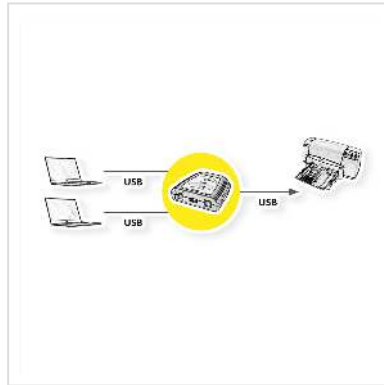

# VALUE handmatige USB 2.0 printerswitch, 2 ports

<b>Art.nr.</b>	14.99.5032
<b>Fabrikant</b>	VALUE
<b>Art.nr. fabrikant</b>	14.99.5032
<b>EAN (een stuk)</b>	7611990175666

## Twee pc's delen één printer

- Ondersteunt USB 2.0
- De pc wordt toegewezen aan het apparaat met behulp van een drukknopschakelaar
- Twee LED's tonen de huidige poorttoewijzing
- Geen externe voeding

### Technische specificaties

Producent	VALUE
Produkt groep	Switchboxen
Produkt type	USB Switch
Kleur	zwart
Leveringsomvang	USB Switch
Switching	2 PC's - 1 USB apparaat
Ingang: Aansluitingen	2x USB type B
Uitgang: Aansluiting	1x USB type A
Schakelaar op apparaat	Drukknop
Switching automatisch	nee
Switching via Software	nee
USB Standaard	USB 2.0 Hi-Speed 480 Mbit/s

Aantal Poorten	3
Kleur (Behuizing)	zwart
Materiaal (Behuizing)	Kunststof
Afmeting (HxBxD)	90 x 70 x 25 mm
Voeding benodigd	nee
Hoogte	90 mm
Breedte	70 mm
Diepte	25 mm
Gewicht	59 g
Hoogte verpakking	20 mm
Breedte verpakking	110 mm
Diepte verpakking	180 mm
Gewicht verpakking	0.089 kg