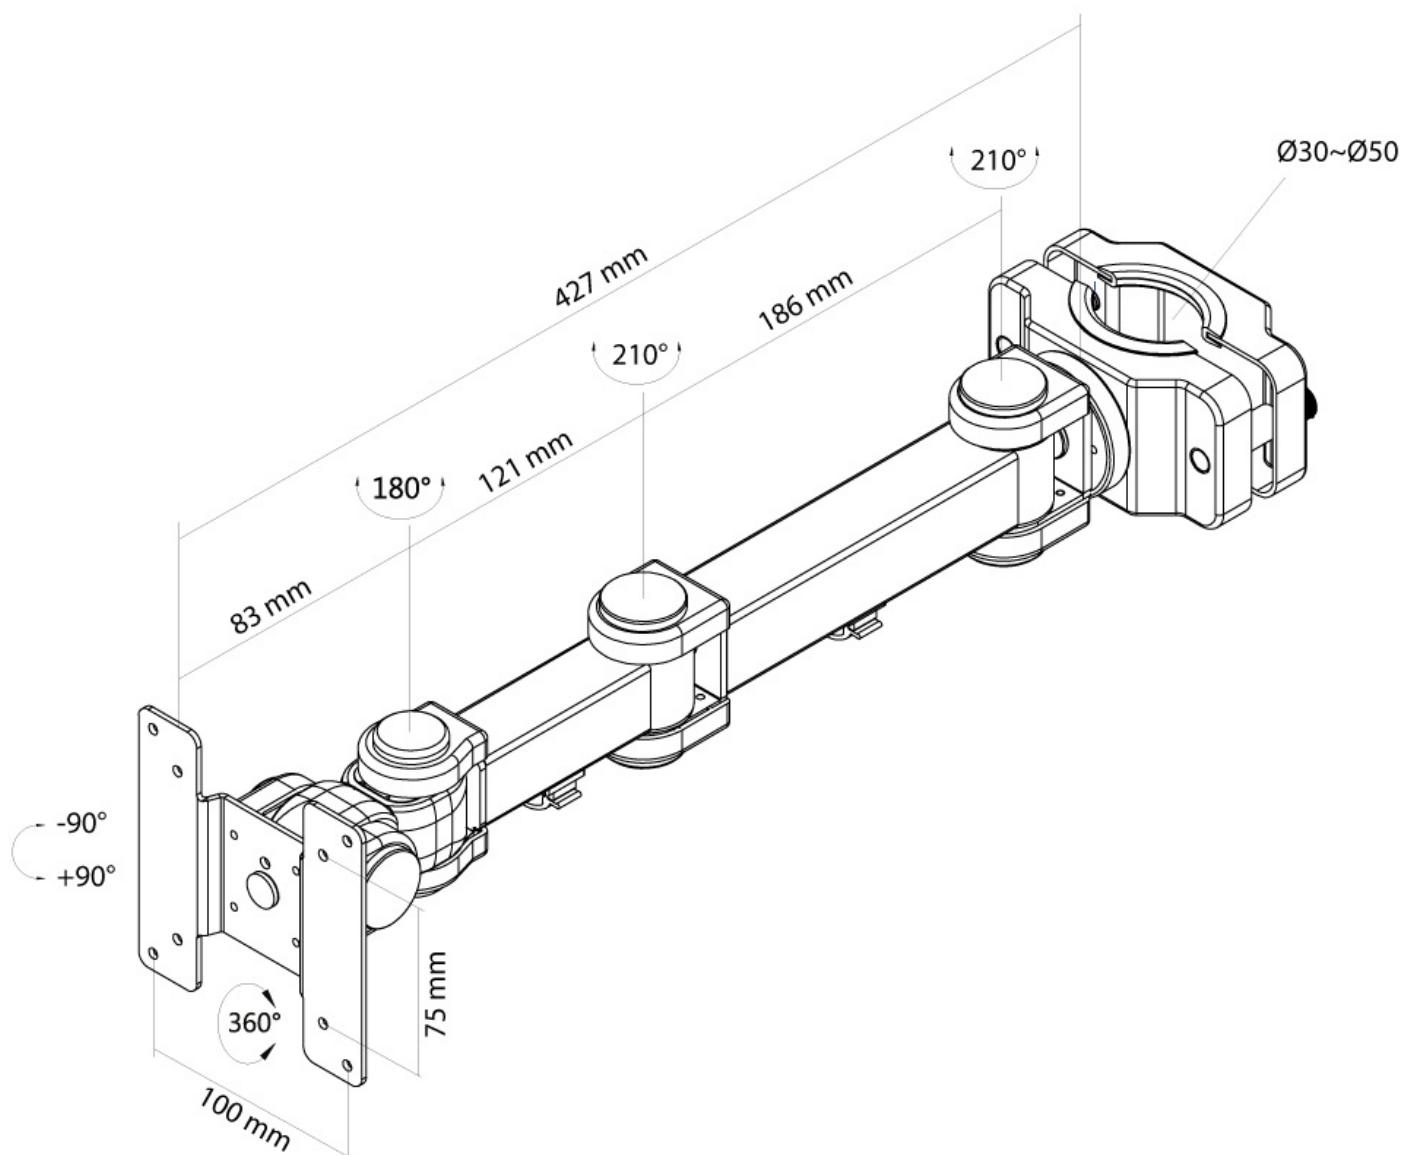

FPMA-WP300BLACK SUPPORTO NEOMOUNTS PER MONITOR/TV

Neomounts