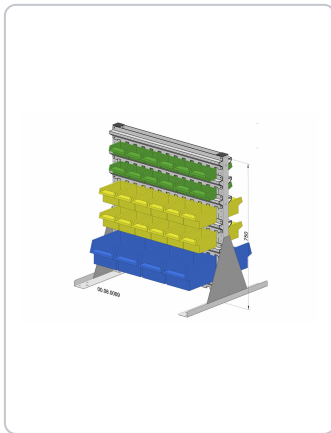

Regał stojący dwustronny na 56 szt. pudełek przezroczystych z PS

powłoka proszkowa kolor: jasnoszary, 720x750 mm

Opis:

Regały stojące 720 x 750 mm, ze stabilnej blachy stalowej z powłoką proszkową, obustronnie wyposażone w 12 zaczepianych szyn na 56 szt. pudełek przezroczystych PS, kolor: jasnoszary

- obustronne, z przezroczystymi pudełkami magazynowymi z polistyrenu, 56 szt.
- powłoka proszkowa
- stabilna, łączona śrubami konstrukcja stalowa, niewywrotna, wyposażona w listwy zaczepiane
- 12 zaczepianych listew – szerokość 704 mm
- udźwig 40 kg na każdą zaczepianą listwę
- Wyposażenie pudełek przezroczystych: 24 x PS, wielkość 1, kolor: zielony, 24 x PS, wielkość 2, kolor: żółty, 8 x PS, wielkość 3, kolor: niebieski
- b = szerokość = 720 mm; h = wysokość = 750 mm