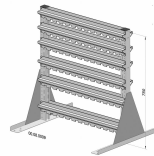

Regał stojący dwustronny na 56 szt. pudełek przezroczystych z PS

powłoka proszkowa kolor: jasnoszary, 720x750 mm

Opis:

Regały stojące 720 x 750 mm, ze stabilnej blachy stalowej z powłoką proszkową, obustronnie wyposażone w 12 zaczepianych szyn na 56 szt. pudełek przezroczystych PS, kolor: jasnoszary

- obustronne, z przezroczystymi pudełkami magazynowymi z polistyrenu, 56 szt.
- powłoka proszkowa
- stabilna, łączona śrubami konstrukcja stalowa, niewywrotna, wyposażona w listwy zaczepiane
- 12 zaczepianych listew – szerokość 704 mm
- udźwig 40 kg na każdą zaczepianą listwę
- Wyposażenie pudełek przezroczystych: 24 x PS, wielkość 1, kolor: zielony, 24 x PS, wielkość 2, kolor: żółty, 8 x PS, wielkość 3, kolor: niebieski
- b = szerokość = 720 mm; h = wysokość = 750 mm