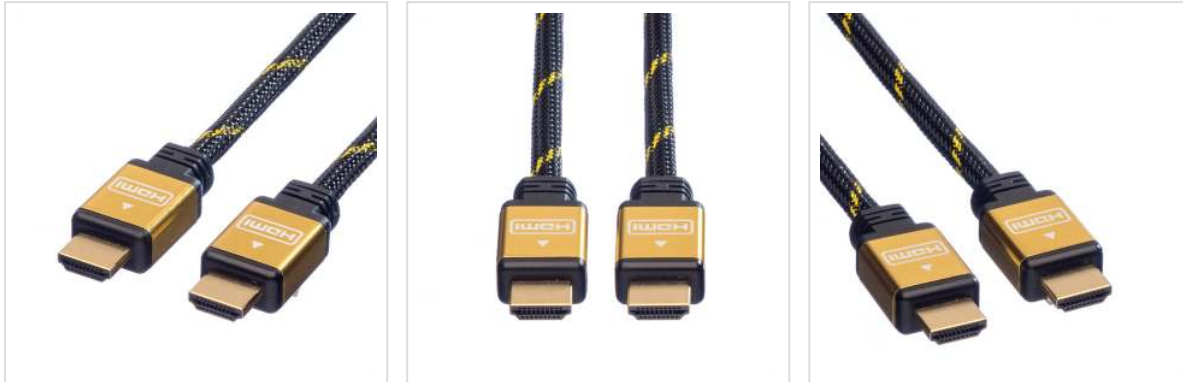

ROLINE GOLD Câble HDMI High Speed avec Ethernet, M-M, 10,0 m

Numéro d'article	11.04.5506
Constructeur	ROLINE
Référence constructeur	11.04.5506
EAN (pièce unique)	7611990125623

Câble ROLINE GOLD HDMI avec connexion double face HDMI pour connecter un ultrabook, un portable/ordinateur portable ou un PC à un moniteur, un téléviseur ou un projecteur - pour des transmissions d'écran d'excellente qualité avec une résolution allant jusqu' à 3840x2160 @30Hz!

- HDMI est une norme de connexion universelle pour la transmission de signaux vidéo et audio. Les applications comprennent principalement la connexion de moniteurs et de téléviseurs à des ordinateurs, lecteurs Blu-Ray et autres appareils similaires.
- Le connecteur prend moins de place et est donc plus adapté pour les appareils d'affichage portables (ultrabooks, ordinateurs portables) ou pour 2 connecteurs sur une carte graphique (sur une plaque d'encastrement).
- La tresse en nylon robuste protège efficacement le câble HDMI et le rend superbe.
- Câble blindé de haute qualité à double blindage (feuille + tresse) avec contacts dorés pour une transmission optimale des signaux d'image
- Prise en charge de la vidéo 3D
- Canal Ethernet HDMI
- Canal de retour audio pour transmettre les signaux au récepteur audio/vidéo.
- Boîtier de connecteur métallique d'or

ROLINE GOLD - Top qualité sans compromis !

Les câbles de qualité ROLINE GOLD sont équipés de boîtiers connecteurs de haute qualité et de contacts dorés à double blindage pour une meilleure qualité de signal, même en cas de cycles de connexions élevés. Le manteau extérieur renforcé de nylon en or/noir procure une