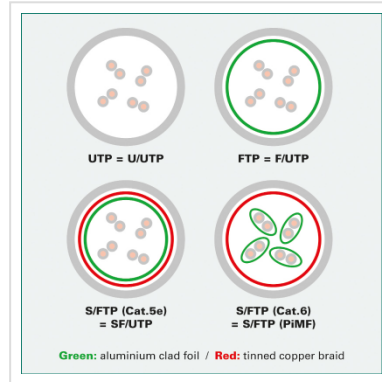

ROLINE Cat.6 S/FTP (PiMF) patchkabel, grijs, 1,5 m

Art.nr.	21.15.0823
Fabrikant	ROLINE
Art.nr. fabrikant	21.15.0823
EAN (een stuk)	7611990993086

roline
Designed for Professionals

Kant en klaar (PiMF) afgeschermd Twisted-Pair patchkabel met RJ-45 connectoren aan beide uiteinden.

- Geschikt voor professionele en industriële toepassingen.
- Klaar voor gebruik.
- Buigbaar dank zij de aangespoten speciale tule met knikbescherming.
- Als rangeerkabel in patchkast of als apparaat aansluitkabel in LAN te gebruiken.
- 1:1 aangesloten volgens EIA/TIA568.
- Opbouw: 8 aders soepel.
- Hoogwaardige vergulde contacten.
- Impedantie: 100 Ohm. .

Advies:

Wij raden u aan, om bij de opbouw van een nieuw Cat.6 netwerk, de volgende componenten te gebruiken voor de hoogst mogelijke dataoverdracht en de beste test resultaten:

- 21.15.0890 ROLINE S/FTP Cat.6 / Class E massief, installatiekabel
- 25.16.8392/25.16.8492 ROLINE Cat.6 STP /Class E in- en opbouwdozen
- 26.11.0351/26.11.0361 ROLINE Cat.6 STP /Class E 19" patchpanel grijs of zwart
- 21.15.0835 ROLINE S/FTP Cat.6 patchkabel

Deze product combinatie, is in ons eigen proeflaboratorium naar de standaard van Class E in een Channel van 100 meter getest.

Technische specificaties

Producent	ROLINE
Produkt groep	Twisted Pair Kabel
Produkt type	S/FTP Patchkabel
Kleur	grijs
Lengte	1.5 m
Afschermings type	SFTP
Overdracht kwaliteit	Cat6 / Class E
Impedantie	100 Ohm
Aantal aders	8
Kabel type	Soepel
Crossed	nee
Kleur (Tule)	grijs
Kabel LSOH	nee
Connector type RJ45	Standaard