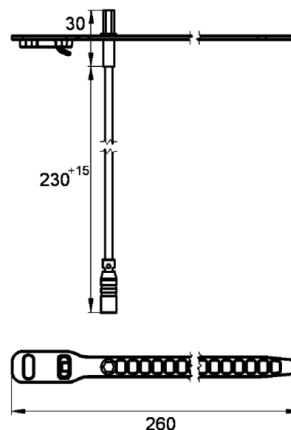

Einsteck-Temperaturfühler

MODELL-LINIE: AQUA3000OPEN | ZAQUA019 | 2000100974

Wassermanagement | Zubehör Wassermanagement

Einsteck-Temperaturfühler für den Einsatz bei A3000 open Armaturen zur Erfassung von Temperaturen mit PT1000 Messelement.

Ausführung für Kaltwasserseite

Technische Daten

Typ des Sensors Temperatursensor