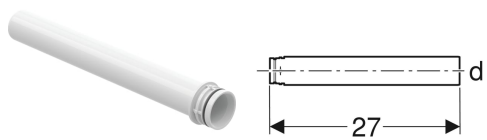

Geberit Anschlussstutzen mit O-Ring

Beispielbild

Technische Daten		Werkstoff	ASA
Art.-Nr.	Farbe / Oberfläche	d, ø	VE1
241.408.11.1	weiß-alpin	32 mm	1 St.