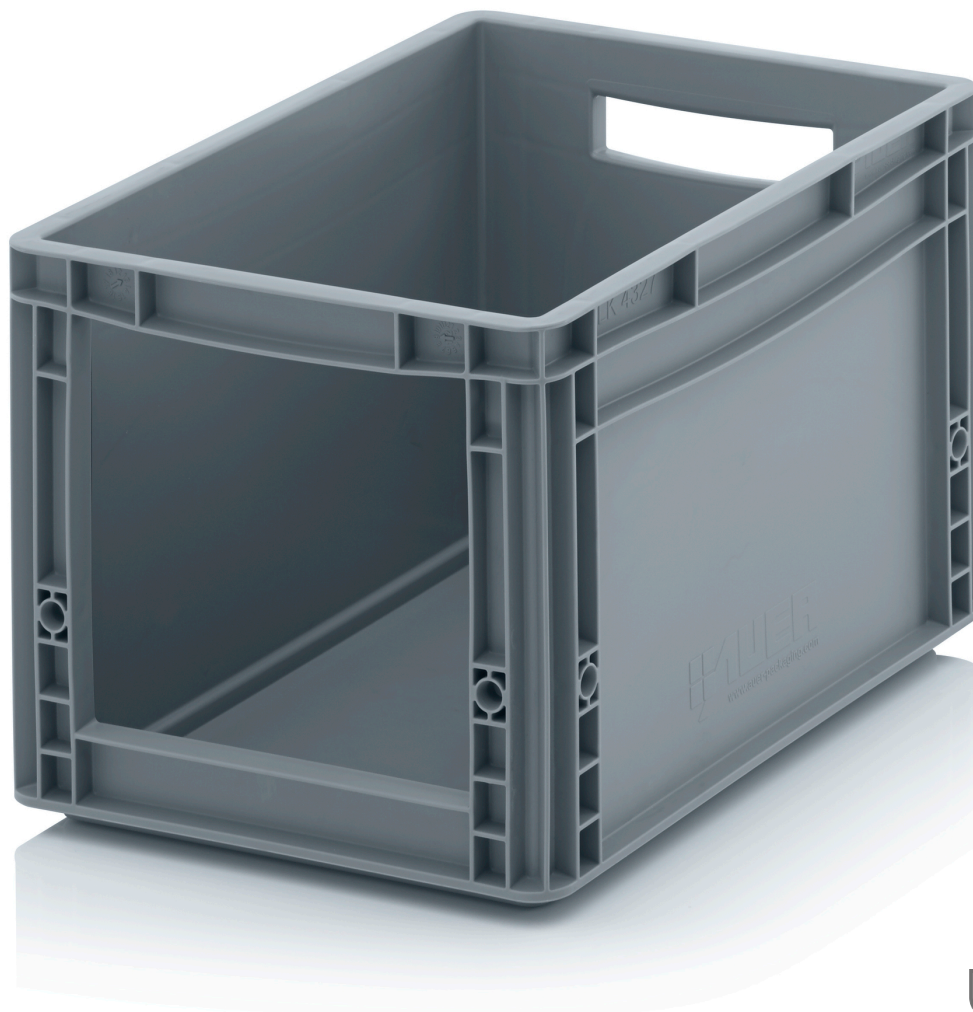

SICHTLAGERKÄSTEN IM EUROFORMAT SLK SLK 43/27

Kleinteile bestens im Griff

Der Sichtlagerkasten im Euroformat von AUER Packaging lässt sich einzeln und im Stapel bequem be- und entladen. Mit diesem Behälter haben Sie Ihre Produkte, Werkzeuge und Kleinteile bestens im Griff.

- Für Werkzeuge und Kleinteile
- Komfortables Be- und Entladen
- Eingriffsöffnung auch an Längsseiten möglich

DETAILS

Außenmaße L x B x H	40 x 30 x 27 cm	Gewicht	1,09 kg
Innenmaße L x B x H	37 x 27 x 25,5 cm	Material	PP
Sicht-/Entnahmeöffnung	Stirnseite	Produktionshinweis	Rohstoffbedingt sind Farbschwankungen nicht vermeidbar
Sicht-/Entnahmeöffnung B x H	20 x 17 cm	Farbe	Silbergrau ähnlich RAL 7001
Ausführung	Boden und Seiten geschlossen Offene Handgriffe		