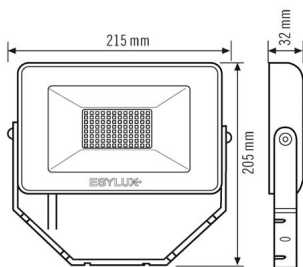

BASIC OFL TR 3000 830 WH

Artikelnummer	GTIN
EL10810824	4015120810824

Zubehör

Produktbezeichnung	Artikelnummer	Produktbeschreibung	GTIN
Befestigung			
FL WALL ARM 700 WH	EL10810527	Wandausleger für Strahler, 700 mm, inklusive Adapter, weiß	4015120810527
FL GROUND SPIKE WH	EL10810541	Erdspieß für Strahler, inklusive Adapter, weiß	4015120810541

Maßzeichnung