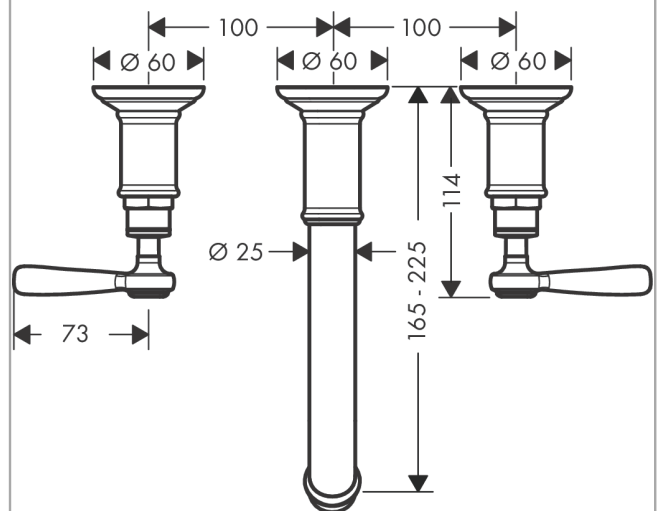

AXOR Montreux

3-Loch Waschtischarmatur Unterputz für Wandmontage mit Auslauf 165 - 225 mm und Hebelgriffen

Oberfläche: **Polished Black Chrome** Artikelnummer: **16534330**

Merkmale

- besteht aus: 3-Loch Waschtischarmatur Unterputz für Wandmontage, Ablaufgarnitur
- Ausladung: 165 - 225 mm
- Griffvariante: Hebelgriff
- Strahlart: Normalstrahl
- maximale Durchflussmenge bei 3 bar: 5 l/min
- Keramikventile heiß/kalt 90°
- für Durchlauferhitzer geeignet
- unverschleißbare Ablaufgarnitur
- Anschlussart: Grundkörper
- Anschlussgröße: DN15
- EU-Taxonomie: max. 6 l/min - wesentlicher Beitrag (SC) möglich

Technologie

Produktabbildung

Maßzeichnung

AXOR Montreux

3-Loch Waschtischarmatur Unterputz für Wandmontage mit Auslauf 165 - 225 mm und Hebelgriffen

Oberfläche: **Polished Black Chrome** Artikelnummer: **16534330**

Durchflussdiagramm