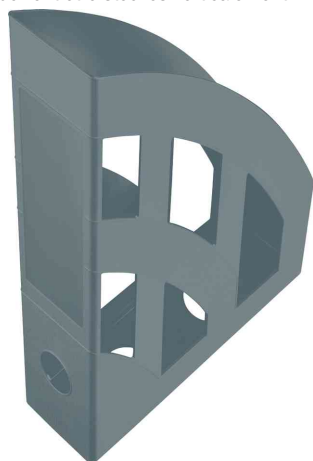

Porte-revues "the green bridge", gris clair