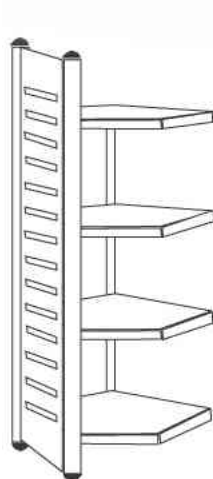

Zubehör: **Fachboden-Unterzüge**: Tragkraftherhöhung von 40 kg

Die Lieferung erfolgt zerlegt - Montageservice auf Anfrage!

Anwendungsbeispiele:

- Ablage von DIN A4 Ordnern, Bücher, Kataloge und Kisten

Symbolbild: zeigt das Produkt in Anwendung

3) Eckregalfeld und 4) Abschlussrahmen

Zubehör: Fachboden-Unterzug - Zusatz-Fachboden - Fachteiler

Produkt	Ausführung	Maße	Material	Farbe	Hersteller-Nummer	Bestell-Nummer
1) Regalfeld "M2"	4 Fachböden	(B)1.000 x (T)400 x (H)1.800 mm	Stahl	alusiiber	51580211	71400484
		(B)1.000 x (T)500 x (H)1.800 mm	Stahl	alusiiber	51580311	71400488
2) Regalfeld "M2"	4 Fachböden	(B)1.000 x (T)600 x (H)1.800 mm	Stahl	alusiiber	51580411	71400492
		(B)750 x (T)400 x (H)1.800 mm	Stahl	alusiiber	51580611	71400485
		(B)750 x (T)500 x (H)1.800 mm	Stahl	alusiiber	51580711	71400489
3) Eckregalfeld "M2"	4 Fachböden	(B)750 x (T)600 x (H)1.800 mm	Stahl	alusiiber	51580811	71400493
		(B)700 x (T)400 x (H)1.800 mm	Stahl	alusiiber	51581011	71400486
		(B)900 x (T)500 x (H)1.800 mm	Stahl	alusiiber	51581111	71400490
		(B)1.000 x (T)600 x (H)1.800 mm	Stahl	alusiiber	51581211	71400494
4) Abschlussrahmen "M2"	4 Fachböden	(B)40 x (T)400 x (H)1.800 mm	Stahl	alusiiber	51582614	71400487
		(B)40 x (T)500 x (H)1.800 mm	Stahl	alusiiber	51582714	71400491
		(B)40 x (T)600 x (H)1.800 mm	Stahl	alusiiber	51582814	71400495
		(B)40 x (T)500 x (H)1.800 mm	Stahl	alusiiber	51582814	71400495
Zubehör: Fachboden-Unterzug		(B)394 x (T)25 x (H)39 mm	Stahl	verzinkt	50598700	71400529
		(B)494 x (T)25 x (H)39 mm	Stahl	verzinkt	50598800	71400530
Zubehör: Fachteiler		(B)594 x (T)25 x (H)39 mm	Stahl	verzinkt	50598900	71400531
		(T)400 x (H)300 mm	Stahl	lichtgrau	50596411	71400532
		(T)500 x (H)300 mm	Stahl	lichtgrau	50596511	71400533
		(T)600 x (H)300 mm	Stahl	lichtgrau	50596611	71400534