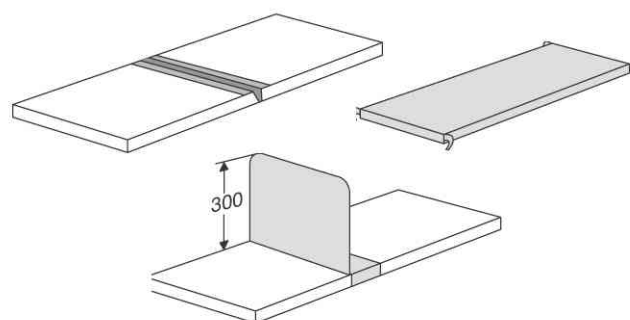

Zubehör: **Fachboden-Unterzüge**: Tragkraftherhöhung von 40 kg

Die Lieferung erfolgt zerlegt - Montageservice auf Anfrage!

Anwendungsbeispiele:

- Ablage von DIN A4 Ordnern, Bücher, Kataloge und Kisten

Symbolbild: zeigt das Produkt in Anwendung

3) Eckregalfeld und 4) Abschlussrahmen

Zubehör: Fachboden-Unterzug - Zusatz-Fachboden - Fachteiler

Produkt	Ausführung	Maße	Material	Farbe	Hersteller-Nummer	Bestell-Nummer
1) Regalfeld "M2"	4 Fachböden	(B)1.000 x (T)400 x (H)1.800 mm	Stahl	alusiiber	51580211	71400484
		(B)1.000 x (T)500 x (H)1.800 mm	Stahl	alusiiber	51580311	71400488
2) Regalfeld "M2"	4 Fachböden	(B)1.000 x (T)600 x (H)1.800 mm	Stahl	alusiiber	51580411	71400492
		(B)750 x (T)400 x (H)1.800 mm	Stahl	alusiiber	51580611	71400485
		(B)750 x (T)500 x (H)1.800 mm	Stahl	alusiiber	51580711	71400489
3) Eckregalfeld "M2"	4 Fachböden	(B)750 x (T)600 x (H)1.800 mm	Stahl	alusiiber	51580811	71400493
		(B)700 x (T)400 x (H)1.800 mm	Stahl	alusiiber	51581011	71400486
		(B)900 x (T)500 x (H)1.800 mm	Stahl	alusiiber	51581111	71400490
		(B)1.000 x (T)600 x (H)1.800 mm	Stahl	alusiiber	51581211	71400494
4) Abschlussrahmen "M2"	4 Fachböden	(B)40 x (T)400 x (H)1.800 mm	Stahl	alusiiber	51582614	71400487
		(B)40 x (T)500 x (H)1.800 mm	Stahl	alusiiber	51582714	71400491
		(B)40 x (T)600 x (H)1.800 mm	Stahl	alusiiber	51582814	71400495
		(B)40 x (T)500 x (H)1.800 mm	Stahl	alusiiber	51582814	71400495
Zubehör: Fachboden-Unterzug		(B)394 x (T)25 x (H)39 mm	Stahl	verzinkt	50598700	71400529
		(B)494 x (T)25 x (H)39 mm	Stahl	verzinkt	50598800	71400530
Zubehör: Fachteiler		(B)594 x (T)25 x (H)39 mm	Stahl	verzinkt	50598900	71400531
		(T)400 x (H)300 mm	Stahl	lichtgrau	50596411	71400532
		(T)500 x (H)300 mm	Stahl	lichtgrau	50596511	71400533
		(T)600 x (H)300 mm	Stahl	lichtgrau	50596611	71400534