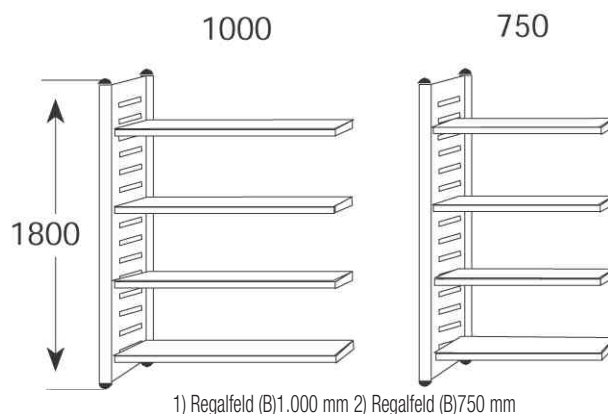

Zubehör: **Fachboden-Unterzüge**: Tragkraftherhöhung von 40 kg

Die Lieferung erfolgt zerlegt - Montageservice auf Anfrage!

Anwendungsbeispiele:

- Ablage von DIN A4 Ordnern, Bücher, Kataloge und Kisten

Symbolbild: zeigt das Produkt in Anwendung

3) Eckregalfeld und 4) Abschlussrahmen

Zubehör: Fachboden-Unterzug - Zusatz-Fachboden - Fachteiler

Produkt	Ausführung	Maße	Material	Farbe	Hersteller-Nummer	Bestell-Nummer
1) Regalfeld "M2"	4 Fachböden	(B)1.000 x (T)400 x (H)1.800 mm	Stahl	alusiiber	51580211	71400484
		(B)1.000 x (T)500 x (H)1.800 mm	Stahl	alusiiber	51580311	71400488
2) Regalfeld "M2"	4 Fachböden	(B)1.000 x (T)600 x (H)1.800 mm	Stahl	alusiiber	51580411	71400492
		(B)750 x (T)400 x (H)1.800 mm	Stahl	alusiiber	51580611	71400485
		(B)750 x (T)500 x (H)1.800 mm	Stahl	alusiiber	51580711	71400489
3) Eckregalfeld "M2"	4 Fachböden	(B)750 x (T)600 x (H)1.800 mm	Stahl	alusiiber	51580811	71400493
		(B)700 x (T)400 x (H)1.800 mm	Stahl	alusiiber	51581011	71400486
		(B)900 x (T)500 x (H)1.800 mm	Stahl	alusiiber	51581111	71400490
		(B)1.000 x (T)600 x (H)1.800 mm	Stahl	alusiiber	51581211	71400494
4) Abschlussrahmen "M2"	4 Fachböden	(B)40 x (T)400 x (H)1.800 mm	Stahl	alusiiber	51582614	71400487
		(B)40 x (T)500 x (H)1.800 mm	Stahl	alusiiber	51582714	71400491
		(B)40 x (T)600 x (H)1.800 mm	Stahl	alusiiber	51582814	71400495
		(B)40 x (T)500 x (H)1.800 mm	Stahl	alusiiber	51582814	71400495
Zubehör: Fachboden-Unterzug		(B)394 x (T)25 x (H)39 mm	Stahl	verzinkt	50598700	71400529
		(B)494 x (T)25 x (H)39 mm	Stahl	verzinkt	50598800	71400530
Zubehör: Fachteiler		(B)594 x (T)25 x (H)39 mm	Stahl	verzinkt	50598900	71400531
		(T)400 x (H)300 mm	Stahl	lichtgrau	50596411	71400532
		(T)500 x (H)300 mm	Stahl	lichtgrau	50596511	71400533
		(T)600 x (H)300 mm	Stahl	lichtgrau	50596611	71400534