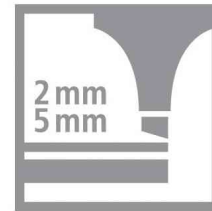

Anwendungsbeispiele:

- dank seiner hohen Offenlagerfähigkeit ist er das ideale Werkzeug für konzentriertes Lesen und Lernen

Textmarker BOSS ORIGINAL by Snooze One - im 15er Tischset

Symbolbild: zeigt das Produkt in Anwendung

Produkt	Ausführung	Strichstärke	Strichfarbe	Gehäusefarbe	VE	Hersteller- Nummer	Bestell- Nummer
Textmarker BOSS ORIGINAL by Snooze One	15er Tischset	2,0 - 5,0 mm	farbig sortiert	farbig sortiert	15 Stück	7023-01-06	55500762