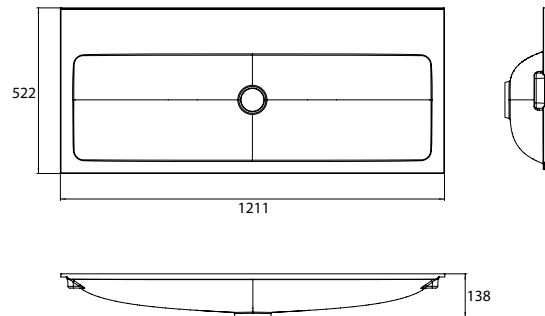

## PRODUKTINFORMATION

Waschtisch (Mineralguss), 1.200 mm mit 3 Hahnlöchern

Art.-Nr.9577 114 23

passend zu Waschtischunterschrank 9583 274 21 und 9583 275 21.