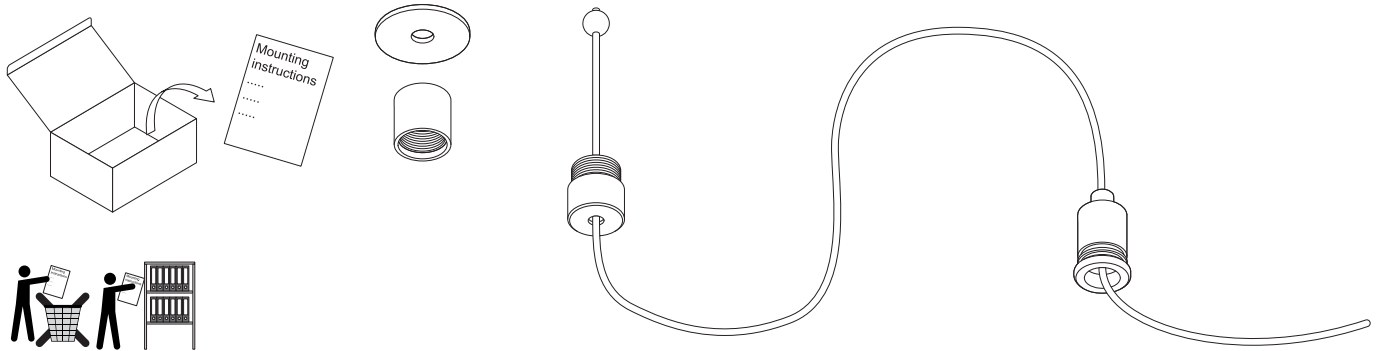

PANOS-INF/EVO CARDAN EVO SAFETY ROPE SET

Zumtobel Lighting GmbH
Schweizer Strasse 30
6851 Dornbirn AUSTRIA

P-INF/EVO CAR EVO M SAFETY ROPE SET

1. **EN** **Mounting instructions**
   Important notice. Please, read first!
2. **DE** **Montageanleitung**
   Wichtige Hinweise. Bitte zuerst lesen!
3. **FR** **Notice de montage**
   Remarques importantes. À lire en premier lieu!
4. **IT** **Istruzioni di montaggio**
   Nota importanti. Si prega di leggere prima!
5. **ES** **Instrucciones de montaje**
   Notas importantes. Por favor, lea primero!
6. **NL** **Montagehandleiding**
   Belangrijke informatie. Gelieve eerst te lezen!

1. **SV** **Installationsanvisning**
   Viktigt information. Läs först!
2. **FI** **Asennusohje**
   Tärkeä huomautus. Lue ensin!
3. **RU** **Инструкция по монтажу**
   Важная информация. Просьба ознакомиться перед началом работ!
4. **PL** **Instrukcja montażu**
   Ważne wskazówki/ uwagi. Proszę pierwsze przeczytać całość instrukcji.
5. **ZH** 安装说明 重要提示。请先阅读！
6. **AR** تعليمات التركيب
   ملاحظات هامة. يرجى القراءة أولاً!

60800859