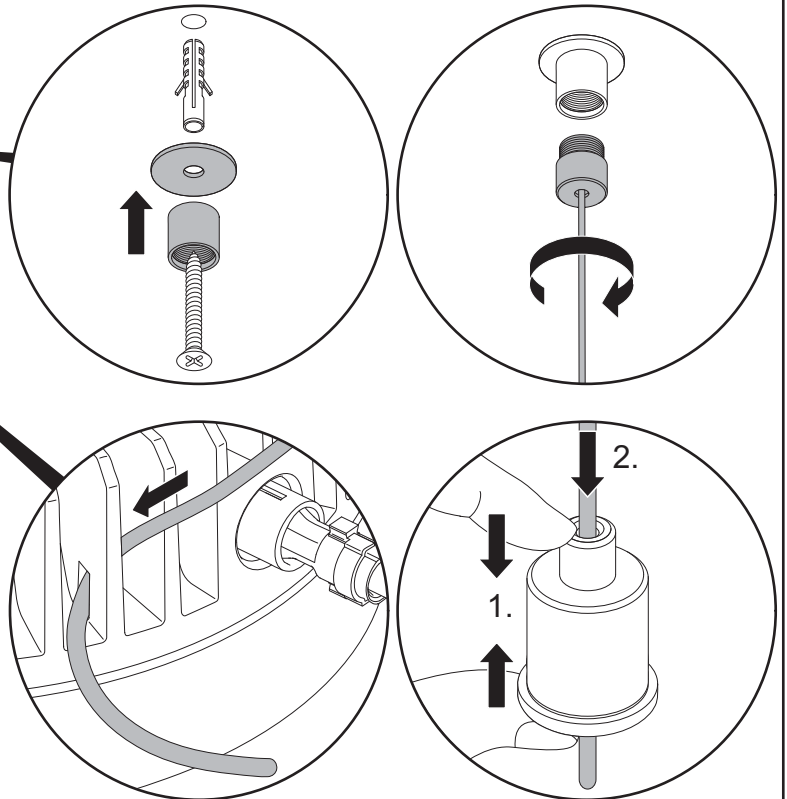

i PANOS R150/200 / Q140/190